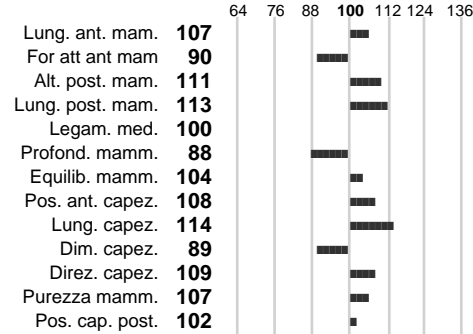

%Consanguineità: **0.40**

%Sim.: **97**

%Montb.: **0**

%Rh: **3**

Allev.:

Centro di FA: **GERMANIA**

INDICI PRODUTTIVI

Stato toro: **PR** Attendibilità: **96**
Figlie tot.: **7639** Allevamenti: **297**
IDA: **76** Rank: **60** Latte Kg: **112**
Grasso %: **0.16** Kg: **17**
Proteine %: **0.16** Kg: **16**

INDICI FUNZIONALI

Indice	Attendibilità
Velocità mungitura: 93	94
Cellule somatiche: 97	99
Fertilità: 85	
Longevità: 68	
Facilità al parto: 103	
Persistenza: 91	97

PERFORMANCE TEST

Indice	Fenotipo
Attitudine carne: 86	
Incr. medio gg: 88	
Taglia perf. test: 116	
Muscol. perf: 79	
Arti perf. test: 73	

SAFIR

INDICI MORFOLOGICI

TEST GENETICI

K-Caseine: Non disponibile
Beta-Caseine: Non disponibile
Beta-Lattoglobuline: Non disponibile
Aracnomelia: Non disponibile
BMS (infertilità masch.): Non disponibile
DW (Nanismo): Non disponibile
FSH2(Accresc. ritard.): Non disponibile
TP (Trombopatia): Non disponibile
ZDL (Zincodeficienza): Non disponibile
BH2(Aplotipo 2 Bruna): Non disponibile
FH4 (Aplotipo 4 della P.R.): Non disponibile
FH5 (Aplotipo 5 della P.R.): Non disponibile