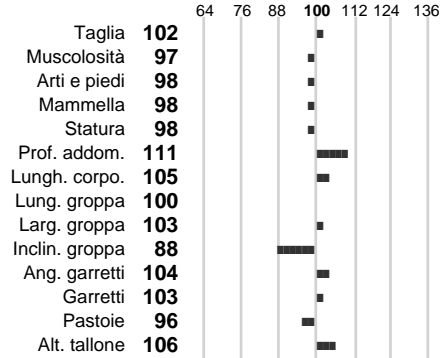

%Consanguineità: **0.40**

%Sim.: **97**

%Montb.: **0**

%Rh: **3**

Allev.:

Centro di FA: **GERMANIA**

INDICI PRODUTTIVI

Stato toro: **PR** Attendibilità: **96**
Figlie tot.: **7639** Allevamenti: **297**
IDA: **76** Rank: **60** Latte Kg: **112**
Grasso %: **0.16** Kg: **17**
Proteine %: **0.16** Kg: **16**

INDICI FUNZIONALI

Indice	Attendibilità
Velocità mungitura: 93	94
Cellule somatiche: 97	99
Fertilità: 85	
Longevità: 68	
Facilità al parto: 103	
Persistenza: 91	97

PERFORMANCE TEST

Indice	Fenotipo
Attitudine carne: 86	
Incr. medio gg: 88	
Taglia perf. test: 116	
Muscol. perf: 79	
Arti perf. test: 73	

SAFIR

INDICI MORFOLOGICI

TEST GENETICI

K-Caseine: Non disponibile
Beta-Caseine: Non disponibile
Beta-Lattoglobuline: Non disponibile
Aracnomelia: Non disponibile
BMS (infertilità masch.): Non disponibile
DW (Nanismo): Non disponibile
FSH2(Accresc. ritard.): Non disponibile
TP (Trombopatia): Non disponibile
ZDL (Zincodeficienza): Non disponibile
BH2(Aplotipo 2 Bruna): Non disponibile
FH4 (Aplotipo 4 della P.R.): Non disponibile
FH5 (Aplotipo 5 della P.R.): Non disponibile