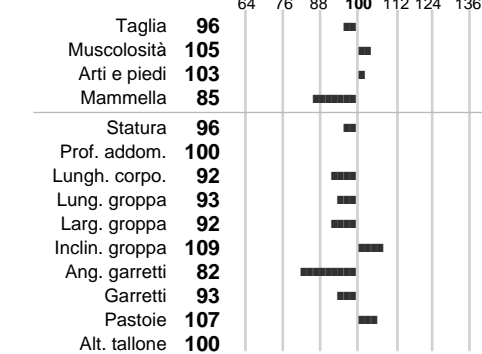

%Montb.: **5**

%Rh: **0**

Allev.:

Centro di FA: **GERMANIA**

INDICI PRODUTTIVI

Stato toro: **IS** Attendibilità: **76**
Figlie tot.: **725** Allevamenti: **0**
IDAS: **-158** Rank: **22** Latte Kg: **-69**
Grasso %: **0.05** Kg: **1**
Proteine %: **-0.06** Kg: **-7**

INDICI FUNZIONALI

Indice	Attendibilità
Velocità mungitura: 94	88
Cellule somatiche: 96	73
Fertilità: 118	
Longevità: 107	
Facilità al parto: 86	
Persistenza: 107	0
Resistenza chetosi:	
Salute:	

PERFORM. TEST

Indice	Fenotipo
Indice carne PT: 86	
Muscol. PT: 88	
Incr. medio gg PT: 78	
R.F.I. PT: 101	
Peso 12 mesi PT: 88	
Qualità vitelli:	
Beef line:	
IMG carcassa:	

ENZO

INDICI MORFOLOGICI

TEST GENETICI

K-Caseine:	Non disponibile
Beta-Caseine:	Non disponibile
Aracnomelia:	Libero
BMS (infertilità masch.):	Libero
DW (Nanismo):	Libero
FSH2(Accresc. ritard.):	Libero
TP (Trombopatia):	Libero
ZDL (Zincodifidenza):	Libero
BH2(Aplotipo 2 Bruna):	Portatore
FH4 (Aplotipo 4 della P.R.):	Libero
FH5 (Aplotipo 5 della P.R.):	Libero