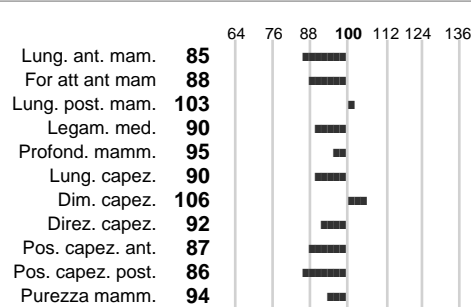

%Montb.: **5**

%Rh: **0**

Allev.:

Centro di FA: **GERMANIA**

INDICI PRODUTTIVI

Stato toro: **IS** Attendibilità: **76**
Figlie tot.: **725** Allevamenti: **0**
IDAS: **-158** Rank: **22** Latte Kg: **-69**
Grasso %: **0.05** Kg: **1**
Proteine %: **-0.06** Kg: **-7**

INDICI FUNZIONALI

Indice	Attendibilità
Velocità mungitura: 94	88
Cellule somatiche: 96	73
Fertilità: 118	
Longevità: 107	
Facilità al parto: 86	
Persistenza: 107	0
Resistenza chetosi:	
Salute:	

PERFORM. TEST

Indice	Fenotipo
Indice carne PT: 86	
Muscol. PT: 88	
Incr. medio gg PT: 78	
R.F.I. PT: 101	
Peso 12 mesi PT: 88	
Qualità vitelli:	
Beef line:	
IMG carcassa:	

ENZO

INDICI MORFOLOGICI

TEST GENETICI

K-Caseine:	Non disponibile
Beta-Caseine:	Non disponibile
Aracnomelia:	Libero
BMS (infertilità masch.):	Libero
DW (Nanismo):	Libero
FSH2(Accresc. ritard.):	Libero
TP (Trombopatia):	Libero
ZDL (Zincodifidenza):	Libero
BH2(Aplotipo 2 Bruna):	Portatore
FH4 (Aplotipo 4 della P.R.):	Libero
FH5 (Aplotipo 5 della P.R.):	Libero