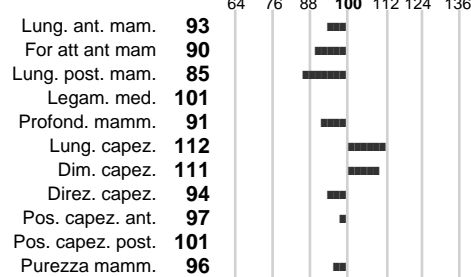

%Consanguineità: **1.0** Inbr. gen.:

%Sim.: **98**

%Montb.: **0**

%Rh: **2**

Alliev.:

Centro di FA: **GERMANIA**

INDICI PRODUTTIVI

Stato toro: **IS** Attendibilità: **71**
Figlie tot.: **128** Allevamenti: **0**
IDAS: **-228** Rank: **11** Latte Kg: **-5**
Grasso %: **-0.21** Kg: **-16**
Proteine %: **-0.09** Kg: **-7**

INDICI FUNZIONALI

Indice	Attendibilità
Velocità mungitura: 98	30
Cellule somatiche: 100	69
Fertilità: 104	
Longevità: 97	
Facilità al parto: 96	
Persistenza: 113	0

PERFORM. TEST

Indice	Fenotipo
Attitudine carne: 98	
Taglia perf. test: 96	
Muscol. perf.: 98	
Arti perf. test: 102	
Incr. medio gg: 120	
RFI: 100	
Peso 12 mesi: 108	

MIAMI

INDICI MORFOLOGICI

TEST GENETICI

K-Caseine:	Non disponibile
Beta-Caseine:	Non disponibile
Aracnomelia:	Libero
BMS (infertilità masch.):	Libero
DW (Nanismo):	Libero
FSH2(Accresc. ritard.):	Portatore
TP (Trombopatia):	Libero
ZDL (Zincodificenza):	Libero
BH2(Aplotipo 2 Bruna):	Libero
FH4 (Aplotipo 4 della P.R.):	Libero
FH5 (Aplotipo 5 della P.R.):	Libero