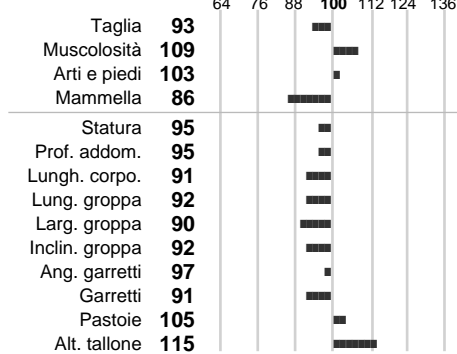

ASSOCIAZIONE NAZIONALE ALLEVATORI BOVINI DI RAZZA PEZZATA ROSSA ITALIANA
LIBRO GENEALOGICO NAZIONALE - SCHEDA TORO

Identificativo: **DE000000185644**

Nome: **MIAMI**

Razza: **P.R.I.**

Sesso: **Maschio**

Data Nascita: **04-08-2004**

%Consanguineità: **1.0** Inbr. gen.:

%Sim.: **98**

%Montb.: **0**

%Rh: **2**

Alliev.:

Centro di FA: **GERMANIA**

INDICI PRODUTTIVI

Stato toro: **IS** Attendibilità: **71**
Figlie tot.: **128** Allevamenti: **0**
IDAS: **-228** Rank: **11** Latte Kg: **-5**
Grasso %: **-0.21** Kg: **-16**
Proteine %: **-0.09** Kg: **-7**

INDICI FUNZIONALI

Indice	Attendibilità
Velocità mungitura: 98	30
Cellule somatiche: 100	69
Fertilità: 104	
Longevità: 97	
Facilità al parto: 96	
Persistenza: 113	0

PERFORM. TEST

Indice	Fenotipo
Attitudine carne: 98	
Taglia perf. test: 96	
Muscol. perf.: 98	
Arti perf. test: 102	
Incr. medio gg: 120	
RFI: 100	
Peso 12 mesi: 108	

MIAMI

INDICI MORFOLOGICI

TEST GENETICI

K-Caseine:	Non disponibile
Beta-Caseine:	Non disponibile
Aracnomelia:	Libero
BMS (infertilità masch.):	Libero
DW (Nanismo):	Libero
FSH2(Accresc. ritard.):	Portatore
TP (Trombopatia):	Libero
ZDL (Zincodificenza):	Libero
BH2(Aplotipo 2 Bruna):	Libero
FH4 (Aplotipo 4 della P.R.):	Libero
FH5 (Aplotipo 5 della P.R.):	Libero