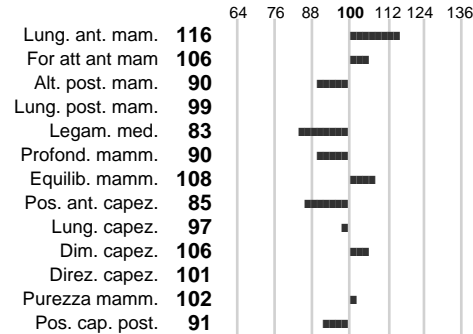

%Rh: **0**

Allev.:

Centro di FA: **GERMANIA**

INDICI PRODUTTIVI

Stato toro: **PR** Attendibilità: **96**
Figlie tot.: **28367** Allevamenti: **576**
IDA: **-522** Rank: **10** Latte Kg: **61**
Grasso %: **-0.06** Kg: **-2**
Proteine %: **-0.13** Kg: **-8**

INDICI FUNZIONALI

Indice	Attendibilità
Velocità mungitura: 83	96
Cellule somatiche: 88	99
Fertilità: 88	
Longevità: 92	
Facilità al parto: 109	
Persistenza: 91	98

PERFORMANCE TEST

Indice	Fenotipo
Attitudine carne: 97	
Incr. medio gg: 86	
Taglia perf. test: 75	
Muscol. perf. 106	
Arti perf. test: 124	

HIPPO

INDICI MORFOLOGICI

TEST GENETICI

K-Caseine: Non disponibile
Beta-Caseine: Non disponibile
Beta-Lattoglobuline: Non disponibile
Aracnomelia: Non disponibile
BMS (infertilità masch.): Non disponibile
DW (Nanismo): Non disponibile
FSH2(Accresc. ritard.): Non disponibile
TP (Trombopatia): Non disponibile
ZDL (Zincodifenzia): Non disponibile
BH2(Aplotipo 2 Bruna): Non disponibile
FH4 (Aplotipo 4 della P.R.): Non disponibile
FH5 (Aplotipo 5 della P.R.): Non disponibile