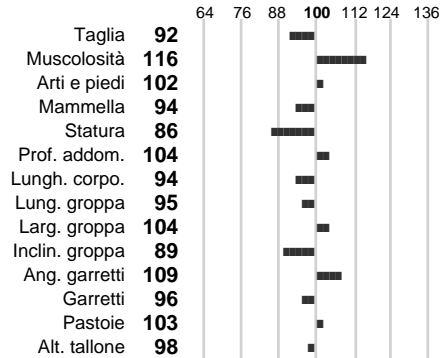

%Rh: **0**

Allev.:

Centro di FA: **GERMANIA**

INDICI PRODUTTIVI

Stato toro: **PR** Attendibilità: **96**
Figlie tot.: **28367** Allevamenti: **576**
IDA: **-522** Rank: **10** Latte Kg: **61**
Grasso %: **-0.06** Kg: **-2**
Proteine %: **-0.13** Kg: **-8**

INDICI FUNZIONALI

Indice	Attendibilità
Velocità mungitura: 83	96
Cellule somatiche: 88	99
Fertilità: 88	
Longevità: 92	
Facilità al parto: 109	
Persistenza: 91	98

PERFORMANCE TEST

Indice	Fenotipo
Attitudine carne: 97	
Incr. medio gg: 86	
Taglia perf. test: 75	
Muscol. perf. 106	
Arti perf. test: 124	

HIPPO

INDICI MORFOLOGICI

TEST GENETICI

K-Caseine: Non disponibile
Beta-Caseine: Non disponibile
Beta-Lattoglobuline: Non disponibile
Aracnomelia: Non disponibile
BMS (infertilità masch.): Non disponibile
DW (Nanismo): Non disponibile
FSH2(Accresc. ritard.): Non disponibile
TP (Trombopatia): Non disponibile
ZDL (Zincodifenzia): Non disponibile
BH2(Aplotipo 2 Bruna): Non disponibile
FH4 (Aplotipo 4 della P.R.): Non disponibile
FH5 (Aplotipo 5 della P.R.): Non disponibile