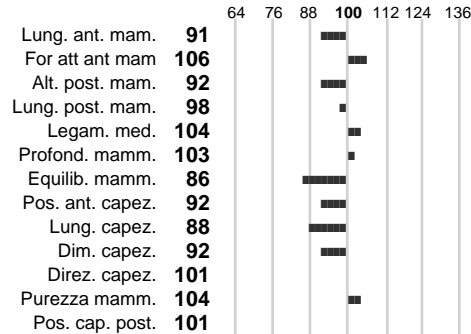

Data Nascita: **17-01-2002**

%Consanguineità: **1.70**

%Sim.: **98**

%Montb.: **0**

%Rh: **2**

Allev.:

Centro di FA: **BAYERN GENETIK I**

INDICI PRODUTTIVI

Stato toro: **PR** Attendibilità: **96**
Figlie tot.: **31732** Allevamenti: **581**
IDA: **-75** Rank: **45** Latte Kg: **-57**
Grasso %: **0.07** Kg: **3**
Proteine %: **0.02** Kg: **0**

INDICI FUNZIONALI

Indice	Attendibilità
Velocità mungitura: 103	95
Cellule somatiche: 101	99
Fertilità: 102	
Longevità: 101	
Facilità al parto: 94	
Persistenza: 110	98

PERFORMANCE TEST

Indice	Fenotipo
Attitudine carne: 91	
Incr. medio gg: 99	
Taglia perf. test: 96	
Muscol. perf.: 82	
Arti perf. test: 89	

MANITOBA

INDICI MORFOLOGICI

TEST GENETICI

K-Caseine: Non disponibile
Beta-Caseine: Non disponibile
Beta-Lattoglobuline: Non disponibile
Aracnomelia: **Libero**
BMS (infertilità masch.): **Libero**
DW (Nanismo): **Libero**
FSH2(Accresc. ritard.): **Libero**
TP (Trombopatia): **Libero**
ZDL (Zincodifenzia): **Libero**
BH2(Aplotipo 2 Bruna): **Libero**
FH4 (Aplotipo 4 della P.R.): **Libero**
FH5 (Aplotipo 5 della P.R.): **Libero**