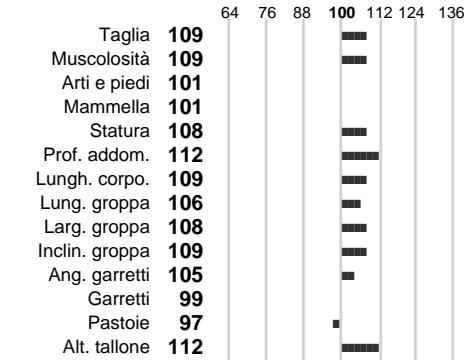

Data Nascita: **17-01-2002**

%Consanguineità: **1.70**

%Sim.: **98**

%Montb.: **0**

%Rh: **2**

Allev.:

Centro di FA: **BAYERN GENETIK I**

INDICI PRODUTTIVI

Stato toro: **PR** Attendibilità: **96**
Figlie tot.: **31732** Allevamenti: **581**
IDA: **-75** Rank: **45** Latte Kg: **-57**
Grasso %: **0.07** Kg: **3**
Proteine %: **0.02** Kg: **0**

INDICI FUNZIONALI

Indice	Attendibilità
Velocità mungitura: 103	95
Cellule somatiche: 101	99
Fertilità: 102	
Longevità: 101	
Facilità al parto: 94	
Persistenza: 110	98

PERFORMANCE TEST

Indice	Fenotipo
Attitudine carne: 91	
Incr. medio gg: 99	
Taglia perf. test: 96	
Muscol. perf.: 82	
Arti perf. test: 89	

MANITOBA

INDICI MORFOLOGICI

TEST GENETICI

K-Caseine: Non disponibile
Beta-Caseine: Non disponibile
Beta-Lattoglobuline: Non disponibile
Aracnomelia: **Libero**
BMS (infertilità masch.): **Libero**
DW (Nanismo): **Libero**
FSH2(Accresc. ritard.): **Libero**
TP (Trombopatia): **Libero**
ZDL (Zincodifenzia): **Libero**
BH2(Aplotipo 2 Bruna): **Libero**
FH4 (Aplotipo 4 della P.R.): **Libero**
FH5 (Aplotipo 5 della P.R.): **Libero**