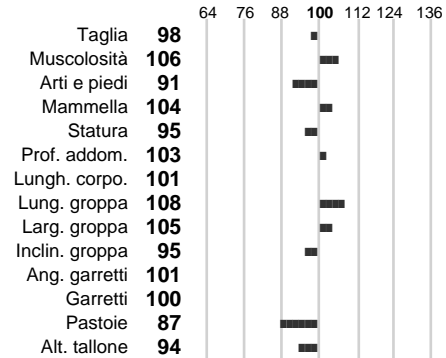

Stato toro: **PR** Attendibilità: **97**
Figlie tot. : **90178** Allevamenti: **918**
IDA: **308** Rank: **78** Latte Kg: **-81**
Grasso %: **0.16** Kg: **9**
Proteine %: **0.08** Kg: **3**

INDICI FUNZIONALI

Indice	Attendibilità
Velocità mungitura: 97	97
Cellule somatiche: 95	99
Fertilità: 97	
Longevità: 98	
Facilità al parto: 105	
Persistenza: 110	99

PERFORMANCE TEST

Indice	Fenotipo
Attitudine carne: 109	
Incr. medio gg: 113	
Taglia perf. test: 124	
Muscol. perf. 107	
Arti perf. test: 88	

VANSTEIN

INDICI MORFOLOGICI

TEST GENETICI

K-Caseine:	Non disponibile
Beta-Caseine:	Non disponibile
Beta-Lattoglobuline:	Non disponibile
Aracnomelia:	Libero
BMS (infertilità masch.):	Libero
DW (Nanismo):	Libero
FSH2(Accresc. ritard.):	Libero
TP (Trombopatia):	Portatore
ZDL (Zincodeficienza):	Libero
BH2(Aplotipo 2 Bruna):	Libero
FH4 (Aplotipo 4 della P.R.):	Libero
FH5 (Aplotipo 5 della P.R.):	Libero