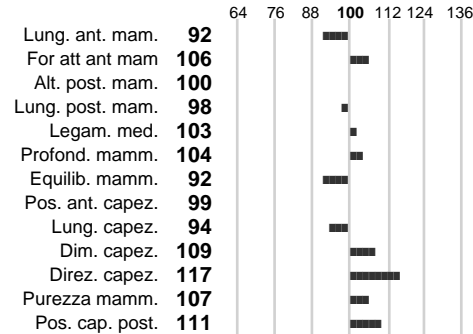

Data Nascita: **30-09-2000**

%Consanguineità: **0.20**

%Sim.: **96**

%Montb.: **0**

%Rh: **4**

Allev.:

Centro di FA: **SPERMEX**

INDICI PRODUTTIVI

Stato toro: **PR** Attendibilità: **97**
Figlie tot. : **90178** Allevamenti: **918**
IDA: **308** Rank: **78** Latte Kg: **-81**
Grasso %: **0.16** Kg: **9**
Proteine %: **0.08** Kg: **3**

INDICI FUNZIONALI

Indice	Attendibilità
Velocità mungitura: 97	97
Cellule somatiche: 95	99
Fertilità: 97	
Longevità: 98	
Facilità al parto: 105	
Persistenza: 110	99

PERFORMANCE TEST

Indice	Fenotipo
Attitudine carne: 109	
Incr. medio gg: 113	
Taglia perf. test: 124	
Muscol. perf. 107	
Arti perf. test: 88	

VANSTEIN

INDICI MORFOLOGICI

TEST GENETICI

K-Caseine:	Non disponibile
Beta-Caseine:	Non disponibile
Beta-Lattoglobuline:	Non disponibile
Aracnomelia:	Libero
BMS (infertilità masch.):	Libero
DW (Nanismo):	Libero
FSH2(Accresc. ritard.):	Libero
TP (Trombopatia):	Portatore
ZDL (Zincodeficienza):	Libero
BH2(Aplotipo 2 Bruna):	Libero
FH4 (Aplotipo 4 della P.R.):	Libero
FH5 (Aplotipo 5 della P.R.):	Libero