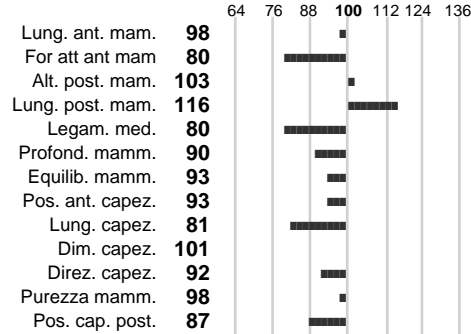

ASSOCIAZIONE NAZIONALE ALLEVATORI BOVINI DI RAZZA PEZZATA ROSSA ITALIANA
LIBRO GENEALOGICO NAZIONALE - SCHEDA TORO

Identificativo: **DE000000195500**

Nome: **WATERBERG**

Razza: **P.R.I.**

Sesso: **Maschio**

Data Nascita: **17-01-1999**

%Consanguineità: **0.00**

%Sim.: **94**

%Montb.: **0**

%Rh: **6**

Allev.:

Centro di FA: **GERMANIA**

INDICI PRODUTTIVI

Stato toro: **PR**   Attendibilità: **96**
Figlie tot.: **28596**   Allevamenti: **340**
IDA: **-103**   Rank: **42**   Latte Kg: **-41**
Grasso %: **-0.07**   Kg: **-7**
Proteine %: **0.03**   Kg: **1**

INDICI FUNZIONALI

Indice	Attendibilità
Velocità mungitura: 120	94
Cellule somatiche: 88	99
Fertilità: 91	
Longevità: 99	
Facilità al parto: 108	
Persistenza: 94	97

PERFORMANCE TEST

Indice	Fenotipo
Attitudine carne: 98	
Incr. medio gg: 92	
Taglia perf. test: 121	
Muscol. perf. 102	
Arti perf. test: 82	

INDICI MORFOLOGICI

TEST GENETICI

K-Caseine: Non disponibile
Beta-Caseine: Non disponibile
Beta-Lattoglobuline: Non disponibile
Aracnomelia: Non disponibile
BMS (infertilità masch.): Non disponibile
DW (Nanismo): Non disponibile
FSH2(Accresc. ritard.): Non disponibile
TP (Trombopatia): Non disponibile
ZDL (Zincodifenzia): Non disponibile
BH2(Aplotipo 2 Bruna): Non disponibile
FH4 (Aplotipo 4 della P.R.): Non disponibile
FH5 (Aplotipo 5 della P.R.): Non disponibile