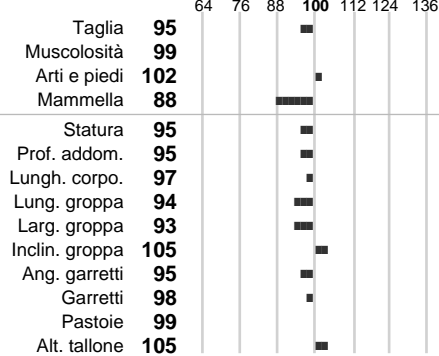

INDICI PRODUTTIVI

Stato toro: **PR** Attendibilità: **96**
Figlie tot.: **28600** Allevamenti: **340**
IDAS: **-329** Rank: **5** Latte Kg: **-72**
Grasso %: **-0.06** Kg: **-8**
Proteine %: **0.02** Kg: **-1**

INDICI FUNZIONALI

Indice	Attendibilità
Velocità mungitura: 120	94
Cellule somatiche: 87	99
Fertilità: 90	
Longevità: 97	
Facilità al parto: 108	
Persistenza: 93	97
Resistenza chetosi: 108	
Salute: 85	

PERFORM. TEST

Indice	Fenotipo
Indice carne PT: 96	
Muscol. PT: 83	
Incr. medio gg PT: 92	
R.F.I. PT: 91	
Peso 12 mesi PT: 98	
Qualità vitelli: 83	
Beef line:	

WATERBERG

INDICI MORFOLOGICI

TEST GENETICI

K-Caseine: Non disponibile
Beta-Caseine: Non disponibile
Aracnomelia: Non disponibile
BMS (infertilità masch.): Non disponibile
DW (Nanismo): Non disponibile
FSH2(Accresc. ritard.): Non disponibile
TP (Trombopatia): Non disponibile
ZDL (Zincodificenza): Non disponibile
BH2(Aplotipo 2 Bruna): Non disponibile
FH4 (Aplotipo 4 della P.R.): Non disponibile
FH5 (Aplotipo 5 della P.R.): Non disponibile