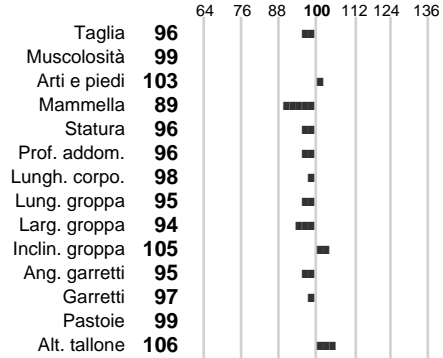

ASSOCIAZIONE NAZIONALE ALLEVATORI BOVINI DI RAZZA PEZZATA ROSSA ITALIANA
LIBRO GENEALOGICO NAZIONALE - SCHEDA TORO

Identificativo: **DE000000195500**

Nome: **WATERBERG**

Razza: **P.R.I.**

Sesso: **Maschio**

Data Nascita: **17-01-1999**

%Consanguineità: **0.00**

%Sim.: **94**

%Montb.: **0**

%Rh: **6**

Allev.:

Centro di FA: **GERMANIA**

INDICI PRODUTTIVI

Stato toro: **PR**   Attendibilità: **96**
Figlie tot.: **28596**   Allevamenti: **340**
IDA: **-103**   Rank: **42**   Latte Kg: **-41**
Grasso %: **-0.07**   Kg: **-7**
Proteine %: **0.03**   Kg: **1**

INDICI FUNZIONALI

Indice	Attendibilità
Velocità mungitura: 120	94
Cellule somatiche: 88	99
Fertilità: 91	
Longevità: 99	
Facilità al parto: 108	
Persistenza: 94	97

PERFORMANCE TEST

Indice	Fenotipo
Attitudine carne: 98	
Incr. medio gg: 92	
Taglia perf. test: 121	
Muscol. perf. 102	
Arti perf. test: 82	

INDICI MORFOLOGICI

TEST GENETICI

K-Caseine: Non disponibile
Beta-Caseine: Non disponibile
Beta-Lattoglobuline: Non disponibile
Aracnomelia: Non disponibile
BMS (infertilità masch.): Non disponibile
DW (Nanismo): Non disponibile
FSH2(Accresc. ritard.): Non disponibile
TP (Trombopatia): Non disponibile
ZDL (Zincodifenzia): Non disponibile
BH2(Aplotipo 2 Bruna): Non disponibile
FH4 (Aplotipo 4 della P.R.): Non disponibile
FH5 (Aplotipo 5 della P.R.): Non disponibile