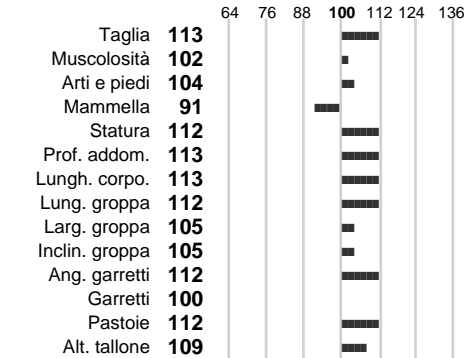

ASSOCIAZIONE NAZIONALE ALLEVATORI BOVINI DI RAZZA PEZZATA ROSSA ITALIANA
LIBRO GENEALOGICO NAZIONALE - SCHEDA TORO

Identificativo: **DE000000426617**

Nome: **WILLE**

Razza: **P.R.I.**

Sesso: **Maschio**

Data Nascita: **09-04-2006**

%Consanguineità: **1.40**

%Sim.: **100**

%Montb.: **0**

%Rh: **0**

Allev.:

Centro di FA: **SPERMEX**

INDICI PRODUTTIVI

Stato toro: **PR** Attendibilità: **97**
Figlie tot.: **56690** Allevamenti: **1041**
IDA: **905** Rank: **97** Latte Kg: **567**
Grasso %: **-0.08** Kg: **16**
Proteine %: **0.10** Kg: **28**

INDICI FUNZIONALI

Velocità mungitura: **110**
Cellule somatiche: **109**
Fertilità: **83**
Longevità: **87**
Facilità al parto: **106**
Persistenza: **120**

Indice

97
99
83
87
106
99

PERFORMANCE TEST

Attitudine carne: **103**
Incr. medio gg: **103**
Taglia perf. test: **120**
Muscol. perf. **102**
Arti perf. test: **88**

INDICI MORFOLOGICI

TEST GENETICI

K-Caseine: Non disponibile
Beta-Caseine: Non disponibile
Beta-Lattoglobuline: Non disponibile
Aracnomelia: **Libero**
BMS (infertilità masch.): **Libero**
DW (Nanismo): **Portatore**
FSH2(Accresc. ritard.): **Libero**
TP (Trombopatia): **Libero**
ZDL (Zincodifenzia): **Libero**
BH2(Aplotipo 2 Bruna): **Libero**
FH4 (Aplotipo 4 della P.R.): **Libero**
FH5 (Aplotipo 5 della P.R.): **Libero**