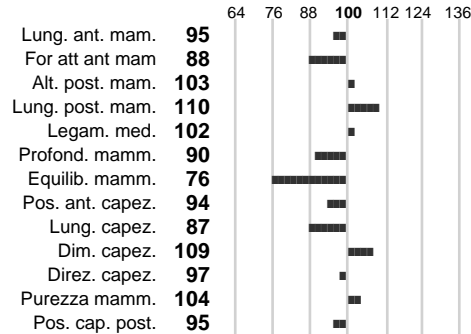

%Consanguineità: **1.40**

%Sim.: **100**

%Montb.: **0**

%Rh: **0**

Allev.:

Centro di FA: **SPERMEX**

INDICI PRODUTTIVI

Stato toro: **PR** Attendibilità: **97**
Figlie tot.: **56690** Allevamenti: **1041**
IDA: **905** Rank: **97** Latte Kg: **567**
Grasso %: **-0.08** Kg: **16**
Proteine %: **0.10** Kg: **28**

INDICI FUNZIONALI

Velocità mungitura: **110**
Cellule somatiche: **109**
Fertilità: **83**
Longevità: **87**
Facilità al parto: **106**
Persistenza: **120**

Indice

97
99
83
87
106
99

PERFORMANCE TEST

Attitudine carne: **103**
Incr. medio gg: **103**
Taglia perf. test: **120**
Muscol. perf. **102**
Arti perf. test: **88**

INDICI MORFOLOGICI

TEST GENETICI

K-Caseine: Non disponibile
Beta-Caseine: Non disponibile
Beta-Lattoglobuline: Non disponibile
Aracnomelia: **Libero**
BMS (infertilità masch.): **Libero**
DW (Nanismo): **Portatore**
FSH2(Accresc. ritard.): **Libero**
TP (Trombopatia): **Libero**
ZDL (Zincodifenzia): **Libero**
BH2(Aplotipo 2 Bruna): **Libero**
FH4 (Aplotipo 4 della P.R.): **Libero**
FH5 (Aplotipo 5 della P.R.): **Libero**