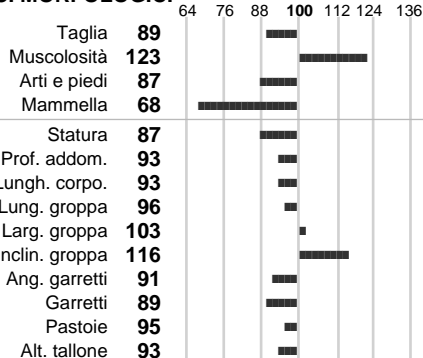

Data Nascita: **25-05-2015**

%Consanguineità: **0.1** Inbr. gen.:

%Sim.: **100**

%Montb.: **0**

%Rh: **0**

Alliev.:

Centro di FA: **SPERMEX ITALIA S**

INDICI PRODUTTIVI

Stato toro: **GE** Attendibilità: **43**
Figlie tot.: **21** Allevamenti: **20**
IDAS: **-766** Rank: **0** Latte Kg: **-893**
Grasso %: **-0.24** Kg: **-52**
Proteine %: **-0.04** Kg: **-34**

INDICI FUNZIONALI

Indice Attendibilità
Velocità mungitura: **78** **65**
Cellule somatiche: **96**
Fertilità: **125**
Longevità: **86**
Facilità al parto: **93**
Persistenza: **93**

PERFORM. TEST

Indice Fenotipo
Attitudine carne: **101**
Taglia perf. test: **109**
Muscol. perf.: **98**
Arti perf. test: **92**
Incr. medio gg: **85**
RFI: **null**
Peso 12 mesi: **null**

SAMSON PP*

INDICI MORFOLOGICI

TEST GENETICI

K-Caseine: Non disponibile
Beta-Caseine: Non disponibile
Aracnomelia: **Libero**
BMS (infertilità masch.): **Libero**
DW (Nanismo): **Libero**
FSH2(Accresc. ritard.): **Libero**
TP (Trombopatia): **Libero**
ZDL (Zincodificenza): **Libero**
BH2(Aplotipo 2 Bruna): **Libero**
FH4 (Aplotipo 4 della P.R.): **Libero**
FH5 (Aplotipo 5 della P.R.): **Libero**