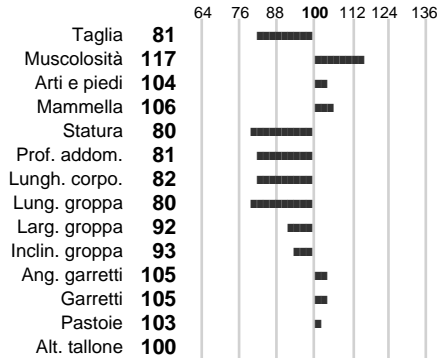

ASSOCIAZIONE NAZIONALE ALLEVATORI BOVINI DI RAZZA PEZZATA ROSSA ITALIANA
LIBRO GENEALOGICO NAZIONALE - SCHEDA TORO

Identificativo: **DE000000605377**

Nome: **IMPRO**

Razza: **P.R.I.**

Sesso: **Maschio**

Data Nascita: **13-10-2002**

%Consanguineità:

%Sim.: **95**

%Montb.: **0**

%Rh: **5**

Allev.:

Centro di FA: **GERMANIA**

INDICI PRODUTTIVI

Stato toro: **IS** Attendibilità: **77**
Figlie tot. : **2113** Allevamenti: **0**
IDA: **22** Rank: **54** Latte Kg: **14**
Grasso %: **-0.08** Kg: **-6**
Proteine %: **-0.06** Kg: **-4**

INDICI FUNZIONALI

Indice	Attendibilità
Velocità mungitura: 91	89
Cellule somatiche: 108	78
Fertilità: 100	
Longevità: 123	
Facilità al parto: 105	
Persistenza: 123	0

PERFORMANCE TEST

Indice	Fenotipo
Attitudine carne: 98	
Incr. medio gg: 95	
Taglia perf. test: 91	
Muscol. perf. 101	
Arti perf. test: 102	

INDICI MORFOLOGICI

TEST GENETICI

K-Caseine:	Non disponibile
Beta-Caseine:	Non disponibile
Beta-Lattoglobuline:	Non disponibile
Aracnomelia:	Libero
BMS (infertilità masch.):	Libero
DW (Nanismo):	Libero
FSH2(Accresc. ritard.):	Libero
TP (Trombopatia):	Portatore
ZDL (Zincodifenzia):	Libero
BH2(Aplotipo 2 Bruna):	Libero
FH4 (Aplotipo 4 della P.R.):	Libero
FH5 (Aplotipo 5 della P.R.):	Libero