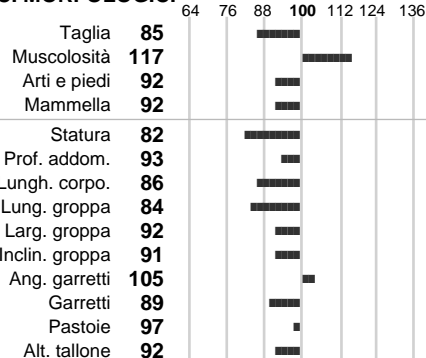

Stato toro: **PR** Attendibilità: **84**
Figlie tot.: **301** Allevamenti: **213**
IDAS: **-349** Rank: **3** Latte Kg: **-619**
Grasso %: **-0.09** Kg: **-31**
Proteine %: **-0.09** Kg: **-28**

INDICI FUNZIONALI

Indice	Attendibilità
Velocità mungitura: 85	87
Cellule somatiche: 102	87
Fertilità: 102	
Longevità: 100	
Facilità al parto: 92	
Persistenza: 103	94

PERFORM. TEST

Indice	Fenotipo
Attitudine carne: 107	
Taglia perf. test: 92	
Muscol. perf.: 79	
Arti perf. test: 122	
Incr. medio gg: 127	
RFI: 98	
Peso 12 mesi: 105	

HAXEN

INDICI MORFOLOGICI

TEST GENETICI

K-Caseine: Non disponibile
Beta-Caseine: Non disponibile
Aracnomelia: Non disponibile
BMS (infertilità masch.): Non disponibile
DW (Nanismo): Non disponibile
FSH2(Accresc. ritard.): Non disponibile
TP (Trombopatia): Non disponibile
ZDL (Zincodifidenza): Non disponibile
BH2(Aplotipo 2 Bruna): Non disponibile
FH4 (Aplotipo 4 della P.R.): Non disponibile
FH5 (Aplotipo 5 della P.R.): Non disponibile