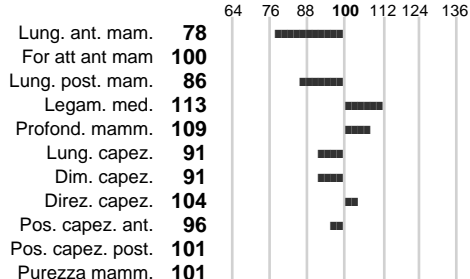

Stato toro: **PR** Attendibilità: **84**
Figlie tot.: **301** Allevamenti: **213**
IDAS: **-349** Rank: **3** Latte Kg: **-619**
Grasso %: **-0.09** Kg: **-31**
Proteine %: **-0.09** Kg: **-28**

INDICI FUNZIONALI

Indice	Attendibilità
Velocità mungitura: 85	87
Cellule somatiche: 102	87
Fertilità: 102	
Longevità: 100	
Facilità al parto: 92	
Persistenza: 103	94

PERFORM. TEST

Indice	Fenotipo
Attitudine carne: 107	
Taglia perf. test: 92	
Muscol. perf.: 79	
Arti perf. test: 122	
Incr. medio gg: 127	
RFI: 98	
Peso 12 mesi: 105	

HAXEN

INDICI MORFOLOGICI

TEST GENETICI

K-Caseine: Non disponibile
Beta-Caseine: Non disponibile
Aracnomelia: Non disponibile
BMS (infertilità masch.): Non disponibile
DW (Nanismo): Non disponibile
FSH2(Accresc. ritard.): Non disponibile
TP (Trombopatia): Non disponibile
ZDL (Zincodifidenza): Non disponibile
BH2(Aplotipo 2 Bruna): Non disponibile
FH4 (Aplotipo 4 della P.R.): Non disponibile
FH5 (Aplotipo 5 della P.R.): Non disponibile