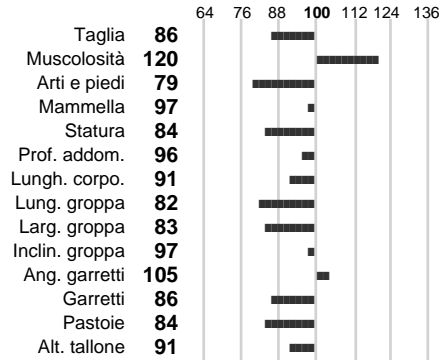

%Consanguineità:

%Sim.: **100**

%Montb.: **0**

%Rh: **0**

Allev.:

Centro di FA: **GERMANIA**

INDICI PRODUTTIVI

Stato toro: **PR** Attendibilità: **97**
Figlie tot.: **712** Allevamenti: **250**
IDA: **-881** Rank: **1** Latte Kg: **-796**
Grasso %: **0.01** Kg: **-31**
Proteine %: **0.06** Kg: **-23**

INDICI FUNZIONALI

Indice	Attendibilità
Velocità mungitura: 105	90
Cellule somatiche: 86	97
Fertilità: 98	
Longevità: 87	
Facilità al parto: 92	
Persistenza: 97	92

PERFORMANCE TEST

Indice	Fenotipo
Attitudine carne: 94	
Incr. medio gg: 88	
Taglia perf. test: 90	
Muscol. perf. test: 98	
Arti perf. test: 103	

INDICI MORFOLOGICI

TEST GENETICI

K-Caseine: **AA**
Beta-Caseine: Non disponibile
Beta-Lattoglobuline: Non disponibile
Aracnomelia: Non disponibile
BMS (infertilità masch.): Non disponibile
DW (Nanismo): Non disponibile
FSH2(Accresc. ritard.): Non disponibile
TP (Trombopatia): Non disponibile
ZDL (Zincodifenzia): Non disponibile
BH2(Aplotipo 2 Bruna): Non disponibile
FH4 (Aplotipo 4 della P.R.): Non disponibile
FH5 (Aplotipo 5 della P.R.): Non disponibile