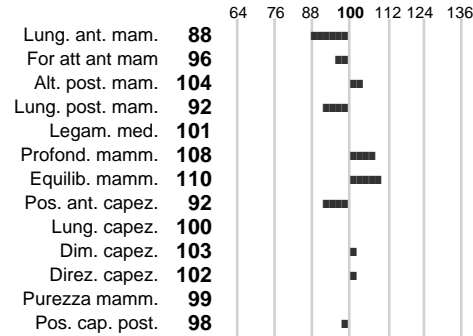

%Consanguineità:

%Sim.: **100**

%Montb.: **0**

%Rh: **0**

Allev.:

Centro di FA: **GERMANIA**

INDICI PRODUTTIVI

Stato toro: **PR** Attendibilità: **97**
Figlie tot.: **712** Allevamenti: **250**
IDA: **-881** Rank: **1** Latte Kg: **-796**
Grasso %: **0.01** Kg: **-31**
Proteine %: **0.06** Kg: **-23**

INDICI FUNZIONALI

Indice	Attendibilità
Velocità mungitura: 105	90
Cellule somatiche: 86	97
Fertilità: 98	
Longevità: 87	
Facilità al parto: 92	
Persistenza: 97	92

PERFORMANCE TEST

Indice	Fenotipo
Attitudine carne: 94	
Incr. medio gg: 88	
Taglia perf. test: 90	
Muscol. perf. test: 98	
Arti perf. test: 103	

INDICI MORFOLOGICI

TEST GENETICI

K-Caseine: **AA**
Beta-Caseine: Non disponibile
Beta-Lattoglobuline: Non disponibile
Aracnomelia: Non disponibile
BMS (infertilità masch.): Non disponibile
DW (Nanismo): Non disponibile
FSH2(Accresc. ritard.): Non disponibile
TP (Trombopatia): Non disponibile
ZDL (Zincodifenzia): Non disponibile
BH2(Aplotipo 2 Bruna): Non disponibile
FH4 (Aplotipo 4 della P.R.): Non disponibile
FH5 (Aplotipo 5 della P.R.): Non disponibile