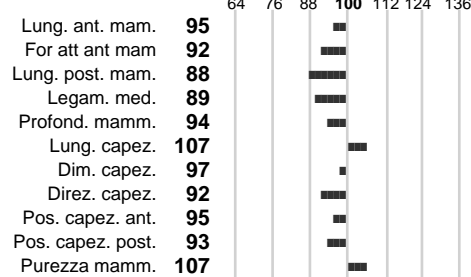

%Consanguineità: **3.0**

Inbr. gen.:

%Sim.: **100**

%Montb.: **0**

%Rh: **0**

Allev.:

Centro di FA: **GERMANIA**

INDICI PRODUTTIVI

Stato toro: **PR** Attendibilità: **89**
Figlie tot. : **4405** Allevamenti: **229**
IDAS: **-426** Rank: **1** Latte Kg: **-183**
Grasso %: **-0.03** Kg: **-10**
Proteine %: **0.01** Kg: **-6**

INDICI FUNZIONALI

Indice	Attendibilità
Velocità mungitura: 100	88
Cellule somatiche: 93	97
Fertilità: 94	
Longevità: 91	
Facilità al parto: 94	
Persistenza: 96	92

PERFORM. TEST

Indice	Fenotipo
Attitudine carne: 94	
Taglia perf. test: 94	
Muscol. perf.: 85	
Arti perf. test: 100	
Incr. medio gg: 85	
RFI: 100	
Peso 12 mesi: 89	

ZOM

INDICI MORFOLOGICI

TEST GENETICI

K-Caseine: Non disponibile
Beta-Caseine: Non disponibile
Aracnomelia: Non disponibile
BMS (infertilità masch.): Non disponibile
DW (Nanismo): Non disponibile
FSH2(Accresc. ritard.): Non disponibile
TP (Trombopatia): Non disponibile
ZDL (Zincodifenzia): Non disponibile
BH2(Aplotipo 2 Bruna): Non disponibile
FH4 (Aplotipo 4 della P.R.): Non disponibile
FH5 (Aplotipo 5 della P.R.): Non disponibile