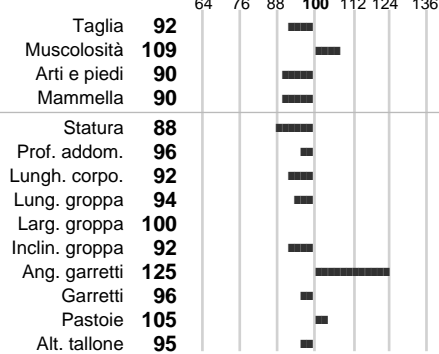

%Consanguineità: **3.0**

Inbr. gen.:

%Sim.: **100**

%Montb.: **0**

%Rh: **0**

Allev.:

Centro di FA: **GERMANIA**

INDICI PRODUTTIVI

Stato toro: **PR** Attendibilità: **89**
Figlie tot. : **4405** Allevamenti: **229**
IDAS: **-426** Rank: **1** Latte Kg: **-183**
Grasso %: **-0.03** Kg: **-10**
Proteine %: **0.01** Kg: **-6**

INDICI FUNZIONALI

Indice	Attendibilità
Velocità mungitura: 100	88
Cellule somatiche: 93	97
Fertilità: 94	
Longevità: 91	
Facilità al parto: 94	
Persistenza: 96	92

PERFORM. TEST

Indice	Fenotipo
Attitudine carne: 94	
Taglia perf. test: 94	
Muscol. perf.: 85	
Arti perf. test: 100	
Incr. medio gg: 85	
RFI: 100	
Peso 12 mesi: 89	

ZOM

INDICI MORFOLOGICI

TEST GENETICI

K-Caseine: Non disponibile
Beta-Caseine: Non disponibile
Aracnomelia: Non disponibile
BMS (infertilità masch.): Non disponibile
DW (Nanismo): Non disponibile
FSH2(Accresc. ritard.): Non disponibile
TP (Trombopatia): Non disponibile
ZDL (Zincodifenzia): Non disponibile
BH2(Aplotipo 2 Bruna): Non disponibile
FH4 (Aplotipo 4 della P.R.): Non disponibile
FH5 (Aplotipo 5 della P.R.): Non disponibile