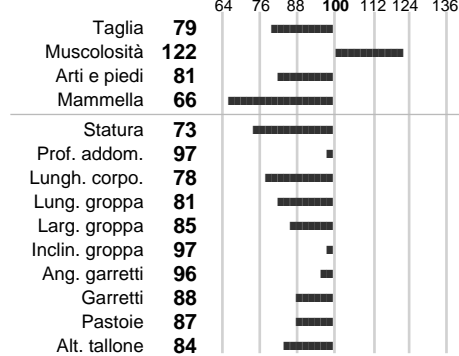

%Montb.: **0**

%Rh: **0**

Allev.:

Centro di FA: **IMPORTAZIONE**

INDICI PRODUTTIVI

Stato toro: **PR** Attendibilità: **72**
Figlie tot.: **38** Allevamenti: **28**
IDAS: **-1320** Rank: **0** Latte Kg: **-1353**
Grasso %: **-0.01** Kg: **-54**
Proteine %: **-0.09** Kg: **-53**

INDICI FUNZIONALI

Indice	Attendibilità
Velocità mungitura: 86	59
Cellule somatiche: 75	77
Fertilità: 113	
Longevità: 74	
Facilità al parto: 100	
Persistenza: 122	98
Resistenza chetosi: 99	
Salute: 74	

PERFORM. TEST

Indice	Fenotipo
Indice carne PT: 98	
Muscol. PT: 109	
Incr. medio gg PT: 91	
R.F.I. PT: 98	
Peso 12 mesi PT: 96	
Qualità vitelli:	
Beef line:	
IMG carcassa:	

INDICI MORFOLOGICI

TEST GENETICI

K-Caseine:	Non disponibile
Beta-Caseine:	Non disponibile
Aracnomelia:	Libero
BMS (infertilità masch.):	Libero
DW (Nanismo):	Libero
FSH2(Accresc. ritard.):	Libero
TP (Trombopatia):	Libero
ZDL (Zincodifienza):	Libero
BH2(Aplotipo 2 Bruna):	Libero
FH4 (Aplotipo 4 della P.R.):	Libero
FH5 (Aplotipo 5 della P.R.):	Libero