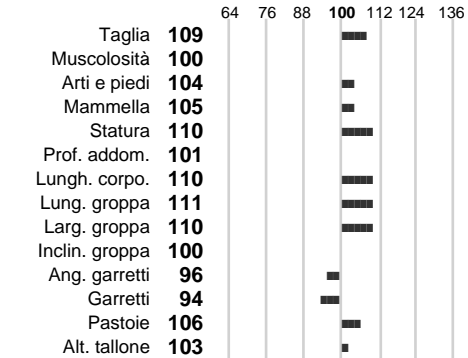

ASSOCIAZIONE NAZIONALE ALLEVATORI BOVINI DI RAZZA PEZZATA ROSSA ITALIANA
LIBRO GENEALOGICO NAZIONALE - SCHEDA TORO

Identificativo: **DE000667226337**

Nome: **HALLOWEEN**

Razza: **P.R.I.**

Sesso: **Maschio**

Data Nascita: **31-10-2018**

%Consanguineità:

%Sim.:

%Montb.:

%Rh:

Allev.:

Centro di FA: **GERMANIA**

INDICI PRODUTTIVI

Stato toro: **GE**   Attendibilità: **65**
Figlie tot. : **0**   Allevamenti: **0**
IDA: **534**   Rank: **89**   Latte Kg: **486**
Grasso %: **-0.11**   Kg: **10**
Proteine %: **-0.05**   Kg: **12**

INDICI FUNZIONALI

Velocità mungitura: **102**
Cellule somatiche: **100**
Fertilità: **114**
Longevità: **109**
Facilità al parto: **109**
Persistenza: **108**

Indice **76**
Attendibilità

PERFORMANCE TEST

Indice **104**   Fenotipo
Attitudine carne: **104**
Incr. medio gg:
Taglia perf. test:
Muscol. perf.
Arti perf. test:

INDICI MORFOLOGICI

TEST GENETICI

K-Caseine: Non disponibile
Beta-Caseine: Non disponibile
Beta-Lattoglobuline: Non disponibile
Aracnomelia: **Libero**
BMS (infertilità masch.): **Libero**
DW (Nanismo): **Libero**
FSH2(Accresc. ritard.): **Libero**
TP (Trombopatia): **Libero**
ZDL (Zincodeficienza): **Libero**
BH2(Aplotipo 2 Bruna): **Libero**
FH4 (Aplotipo 4 della P.R.): **Libero**
FH5 (Aplotipo 5 della P.R.): **Libero**