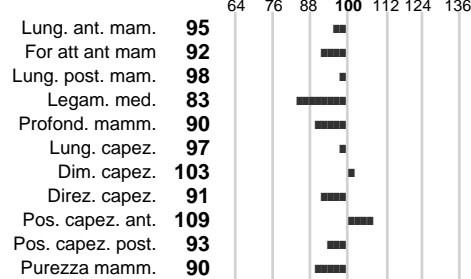

%Montb.: **6**

%Rh: **4**

Allev.:

Centro di FA: **GERMANIA**

INDICI PRODUTTIVI

Stato toro: **IS** Attendibilità: **67**
 Figlie tot. : **82** Allevamenti: **0**
 IDAS: **-331** Rank: **4** Latte Kg: **-85**
 Grasso %: **0.13** Kg: **6**
 Proteine %: **0.05** Kg: **1**

INDICI FUNZIONALI

Indice	Attendibilità
Velocità mungitura: 94	82
Cellule somatiche: 98	63
Fertilità: 103	
Longevità: 84	
Facilità al parto: 83	
Persistenza: 109	0
Resistenza chetosi:	
Salute:	

PERFORM. TEST

Indice	Fenotipo
Indice carne PT: 93	
Muscol. PT: 95	
Incr. medio gg PT: 87	
R.F.I. PT: 102	
Peso 12 mesi PT: 87	
Qualità vitelli:	
Beef line:	

AFLA

INDICI MORFOLOGICI

TEST GENETICI

K-Caseine:	Non disponibile
Beta-Caseine:	Non disponibile
Aracnomelia:	Libero
BMS (infertilità masch.):	Libero
DW (Nanismo):	Libero
FSH2(Accresc. ritard.):	Libero
TP (Trombopatia):	Libero
ZDL (Zincodificenza):	Libero
BH2(Aplotipo 2 Bruna):	Libero
FH4 (Aplotipo 4 della P.R.):	Libero
FH5 (Aplotipo 5 della P.R.):	Libero