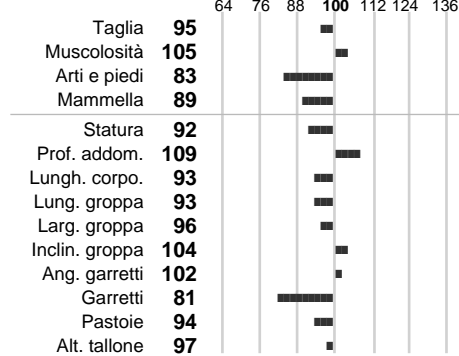

%Montb.: **6**

%Rh: **4**

Allev.:

Centro di FA: **GERMANIA**

INDICI PRODUTTIVI

Stato toro: **IS** Attendibilità: **67**
 Figlie tot. : **82** Allevamenti: **0**
 IDAS: **-331** Rank: **4** Latte Kg: **-85**
 Grasso %: **0.13** Kg: **6**
 Proteine %: **0.05** Kg: **1**

INDICI FUNZIONALI

Indice	Attendibilità
Velocità mungitura: 94	82
Cellule somatiche: 98	63
Fertilità: 103	
Longevità: 84	
Facilità al parto: 83	
Persistenza: 109	0
Resistenza chetosi:	
Salute:	

PERFORM. TEST

Indice	Fenotipo
Indice carne PT: 93	
Muscol. PT: 95	
Incr. medio gg PT: 87	
R.F.I. PT: 102	
Peso 12 mesi PT: 87	
Qualità vitelli:	
Beef line:	

AFLA

INDICI MORFOLOGICI

TEST GENETICI

K-Caseine:	Non disponibile
Beta-Caseine:	Non disponibile
Aracnomelia:	Libero
BMS (infertilità masch.):	Libero
DW (Nanismo):	Libero
FSH2(Accresc. ritard.):	Libero
TP (Trombopatia):	Libero
ZDL (Zincodificenza):	Libero
BH2(Aplotipo 2 Bruna):	Libero
FH4 (Aplotipo 4 della P.R.):	Libero
FH5 (Aplotipo 5 della P.R.):	Libero