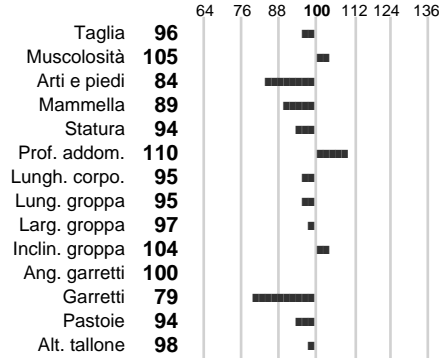

ASSOCIAZIONE NAZIONALE ALLEVATORI BOVINI DI RAZZA PEZZATA ROSSA ITALIANA
LIBRO GENEALOGICO NAZIONALE - SCHEDA TORO

Identificativo: **DE000813419666**

Nome: **AFLA**

Razza: **P.R.I.**

Sesso: **Maschio**

Data Nascita: **27-05-2006**

%Consanguineità:

%Sim.: **96**

%Montb.: **0**

%Rh: **4**

Allev.:

Centro di FA: **GERMANIA**

INDICI PRODUTTIVI

Stato toro: **IS**   Attendibilità: **65**
Figlie tot.: **82**   Allevamenti: **0**
IDA: **-389**   Rank: **18**   Latte Kg: **-32**
Grasso %: **0.13**   Kg: **8**
Proteine %: **0.06**   Kg: **4**

INDICI FUNZIONALI

Indice	Attendibilità
Velocità mungitura: 94	82
Cellule somatiche: 99	65
Fertilità: 105	
Longevità: 85	
Facilità al parto: 84	
Persistenza: 110	0

PERFORMANCE TEST

Indice	Fenotipo
Attitudine carne: 90	
Incr. medio gg: 87	
Taglia perf. test: 83	
Muscol. perf.: 93	
Arti perf. test: 96	

INDICI MORFOLOGICI

TEST GENETICI

K-Caseine:	Non disponibile
Beta-Caseine:	Non disponibile
Beta-Lattoglobuline:	Non disponibile
Aracnomelia:	Libero
BMS (infertilità masch.):	Libero
DW (Nanismo):	Libero
FSH2(Accresc. ritard.):	Libero
TP (Trombopatia):	Libero
ZDL (Zincodeficienza):	Libero
BH2(Aplotipo 2 Bruna):	Libero
FH4 (Aplotipo 4 della P.R.):	Libero
FH5 (Aplotipo 5 della P.R.):	Libero