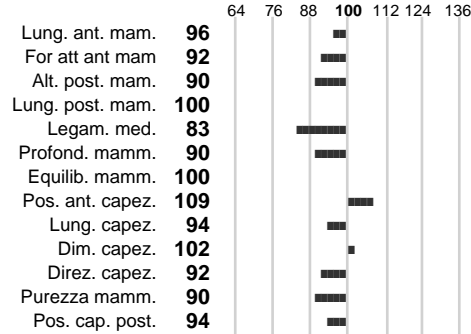

ASSOCIAZIONE NAZIONALE ALLEVATORI BOVINI DI RAZZA PEZZATA ROSSA ITALIANA
LIBRO GENEALOGICO NAZIONALE - SCHEDA TORO

Identificativo: **DE000813419666**

Nome: **AFLA**

Razza: **P.R.I.**

Sesso: **Maschio**

Data Nascita: **27-05-2006**

%Consanguineità:

%Sim.: **96**

%Montb.: **0**

%Rh: **4**

Allev.:

Centro di FA: **GERMANIA**

INDICI PRODUTTIVI

Stato toro: **IS**   Attendibilità: **65**
Figlie tot.: **82**   Allevamenti: **0**
IDA: **-389**   Rank: **18**   Latte Kg: **-32**
Grasso %: **0.13**   Kg: **8**
Proteine %: **0.06**   Kg: **4**

INDICI FUNZIONALI

Indice	Attendibilità
Velocità mungitura: 94	82
Cellule somatiche: 99	65
Fertilità: 105	
Longevità: 85	
Facilità al parto: 84	
Persistenza: 110	0

PERFORMANCE TEST

Indice	Fenotipo
Attitudine carne: 90	
Incr. medio gg: 87	
Taglia perf. test: 83	
Muscol. perf.: 93	
Arti perf. test: 96	

INDICI MORFOLOGICI

TEST GENETICI

K-Caseine:	Non disponibile
Beta-Caseine:	Non disponibile
Beta-Lattoglobuline:	Non disponibile
Aracnomelia:	Libero
BMS (infertilità masch.):	Libero
DW (Nanismo):	Libero
FSH2(Accresc. ritard.):	Libero
TP (Trombopatia):	Libero
ZDL (Zincodeficienza):	Libero
BH2(Aplotipo 2 Bruna):	Libero
FH4 (Aplotipo 4 della P.R.):	Libero
FH5 (Aplotipo 5 della P.R.):	Libero