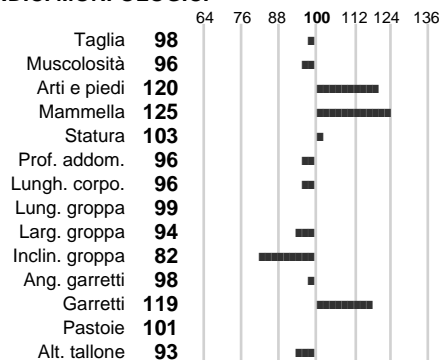

%Consanguineità:

%Sim.: **100**

%Montb.: **0**

%Rh: **0**

Allev.:

Centro di FA: **SPERMEX**

INDICI PRODUTTIVI

Stato toro: **IS** Attendibilità: **59**
Figlie tot.: **48** Allevamenti: **0**
IDA: **906** Rank: **97** Latte Kg: **349**
Grasso %: **0.03** Kg: **16**
Proteine %: **0.06** Kg: **17**

INDICI FUNZIONALI

Indice	Attendibilità
Velocità mungitura: 99	78
Cellule somatiche: 113	53
Fertilità: 122	
Longevità: 125	
Facilità al parto: 100	
Persistenza: 102	0

PERFORMANCE TEST

Indice	Fenotipo
Attitudine carne: 91	
Incr. medio gg: 86	
Taglia perf. test: 88	
Muscol. perf. test: 95	
Arti perf. test: 98	

INDICI MORFOLOGICI

TEST GENETICI

K-Caseine: Non disponibile
Beta-Caseine: Non disponibile
Beta-Lattoglobuline: Non disponibile
Aracnomelia: **Libero**
BMS (infertilità masch.): **Libero**
DW (Nanismo): **Libero**
FSH2(Accresc. ritard.): **Libero**
TP (Trombopatia): **Libero**
ZDL (Zincodifenzia): **Libero**
BH2(Aplotipo 2 Bruna): **Libero**
FH4 (Aplotipo 4 della P.R.): **Libero**
FH5 (Aplotipo 5 della P.R.): **Libero**