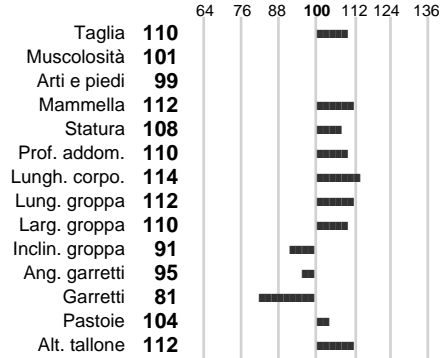

%Consanguineità: **1.70**

%Sim.: **100**

%Montb.: **0**

%Rh: **0**

Allev.:

Centro di FA: **SPERMEX**

INDICI PRODUTTIVI

Stato toro: **IS** Attendibilità: **71**
Figlie tot.: **120** Allevamenti: **0**
IDA: **1639** Rank: **99** Latte Kg: **1030**
Grasso %: **0.15** Kg: **54**
Proteine %: **-0.06** Kg: **30**

INDICI FUNZIONALI

Indice	Attendibilità
Velocità mungitura: 102	84
Cellule somatiche: 112	72
Fertilità: 71	
Longevità: 99	
Facilità al parto: 103	
Persistenza: 96	0

PERFORMANCE TEST

	Indice	Fenotipo
Attitudine carne:	120	
Incr. medio gg:	124	
Taglia perf. test:	112	
Muscol. perf.:	121	
Arti perf. test:	112	

INDICI MORFOLOGICI

TEST GENETICI

K-Caseine:	Non disponibile
Beta-Caseine:	Non disponibile
Beta-Lattoglobuline:	Non disponibile
Aracnomelia:	Libero
BMS (infertilità masch.):	Libero
DW (Nanismo):	Libero
FSH2(Accresc. ritard.):	Libero
TP (Trombopatia):	Libero
ZDL (Zincodeficienza):	Libero
BH2(Aplotipo 2 Bruna):	Libero
FH4 (Aplotipo 4 della P.R.):	Libero
FH5 (Aplotipo 5 della P.R.):	Libero