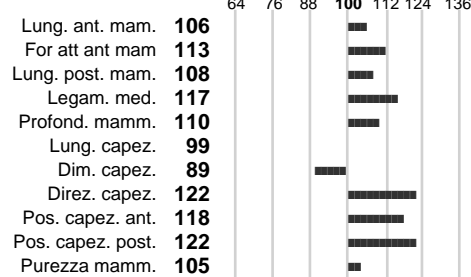

%Montb.: **0**

%Rh: **0**

Alliev.:

Centro di FA: **GERMANIA**

INDICI PRODUTTIVI

Stato toro: **IS** Attendibilità: **73**
Figlie tot. : **437** Allevamenti: **0**
IDAS: **794** Rank: **99** Latte Kg: **341**
Grasso %: **0.14** Kg: **25**
Proteine %: **0.02** Kg: **13**

INDICI FUNZIONALI

Indice	Attendibilità
Velocità mungitura: 104	88
Cellule somatiche: 122	70
Fertilità: 103	
Longevità: 112	
Facilità al parto: 91	
Persistenza: 98	0
Resistenza chetosi:	
Salute:	

PERFORM. TEST

Indice	Fenotipo
Indice carne PT: 99	
Muscol. PT: 99	
Incr. medio gg PT: 95	
R.F.I. PT: 114	
Peso 12 mesi PT: 99	
Qualità vitelli:	
Beef line:	
IMG carcassa:	

INDICI MORFOLOGICI

TEST GENETICI

K-Caseine:	Non disponibile
Beta-Caseine:	Non disponibile
Aracnomelia:	Libero
BMS (infertilità masch.):	Libero
DW (Nanismo):	Libero
FSH2(Accresc. ritard.):	Libero
TP (Trombopatia):	Libero
ZDL (Zincodeficienza):	Libero
BH2(Aplotipo 2 Bruna):	Libero
FH4 (Aplotipo 4 della P.R.):	Libero
FH5 (Aplotipo 5 della P.R.):	Libero