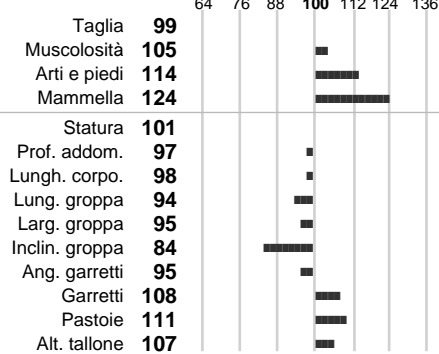

%Montb.: **0**

%Rh: **0**

Alliev.:

Centro di FA: **GERMANIA**

INDICI PRODUTTIVI

Stato toro: **IS** Attendibilità: **73**
Figlie tot. : **437** Allevamenti: **0**
IDAS: **794** Rank: **99** Latte Kg: **341**
Grasso %: **0.14** Kg: **25**
Proteine %: **0.02** Kg: **13**

INDICI FUNZIONALI

Indice	Attendibilità
Velocità mungitura: 104	88
Cellule somatiche: 122	70
Fertilità: 103	
Longevità: 112	
Facilità al parto: 91	
Persistenza: 98	0
Resistenza chetosi:	
Salute:	

PERFORM. TEST

Indice	Fenotipo
Indice carne PT: 99	
Muscol. PT: 99	
Incr. medio gg PT: 95	
R.F.I. PT: 114	
Peso 12 mesi PT: 99	
Qualità vitelli:	
Beef line:	
IMG carcassa:	

INDICI MORFOLOGICI

TEST GENETICI

K-Caseine:	Non disponibile
Beta-Caseine:	Non disponibile
Aracnomelia:	Libero
BMS (infertilità masch.):	Libero
DW (Nanismo):	Libero
FSH2(Accresc. ritard.):	Libero
TP (Trombopatia):	Libero
ZDL (Zincodeficienza):	Libero
BH2(Aplotipo 2 Bruna):	Libero
FH4 (Aplotipo 4 della P.R.):	Libero
FH5 (Aplotipo 5 della P.R.):	Libero