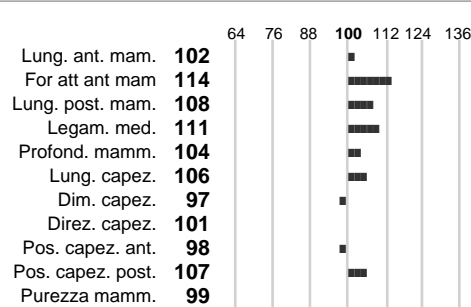

%Montb.: **0**

%Rh: **0**

Allev.:

Centro di FA: **SPERMEX ITALIA S**

INDICI PRODUTTIVI

Stato toro: **GE** Attendibilità: **68**
Figlie tot. : **0** Allevamenti: **0**
IDAS: **777** Rank: **99** Latte Kg: **696**
Grasso %: **0.02** Kg: **29**
Proteine %: **-0.03** Kg: **21**

INDICI FUNZIONALI

Indice Attendibilità
Velocità mungitura: **104** **78**
Cellule somatiche: **115**
Fertilità: **103**
Longevità: **116**
Facilità al parto: **105**
Persistenza: **105**
Resistenza chetosi:
Salute:

PERFORM. TEST

Indice Fenotipo
Indice carne PT: **103**
Muscol. PT: **98**
Incr. medio gg PT: **106**
R.F.I. PT:
Peso 12 mesi PT:
Qualità vitelli:
Beef line:
IMG carcassa:

INDICI MORFOLOGICI

TEST GENETICI