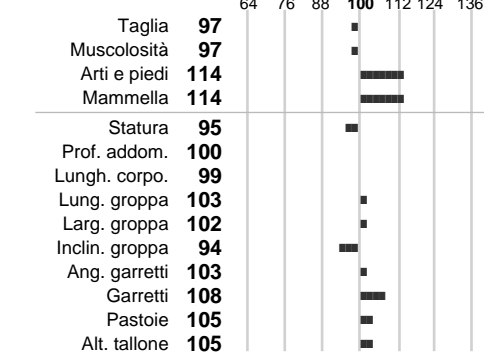

%Montb.: **0**

%Rh: **0**

Allev.:

Centro di FA: **SPERMEX ITALIA S**

INDICI PRODUTTIVI

Stato toro: **GE** Attendibilità: **68**
Figlie tot. : **0** Allevamenti: **0**
IDAS: **777** Rank: **99** Latte Kg: **696**
Grasso %: **0.02** Kg: **29**
Proteine %: **-0.03** Kg: **21**

INDICI FUNZIONALI

Indice Attendibilità
Velocità mungitura: **104** **78**
Cellule somatiche: **115**
Fertilità: **103**
Longevità: **116**
Facilità al parto: **105**
Persistenza: **105**
Resistenza chetosi:
Salute:

PERFORM. TEST

Indice Fenotipo
Indice carne PT: **103**
Muscol. PT: **98**
Incr. medio gg PT: **106**
R.F.I. PT:
Peso 12 mesi PT:
Qualità vitelli:
Beef line:
IMG carcassa:

INDICI MORFOLOGICI

TEST GENETICI