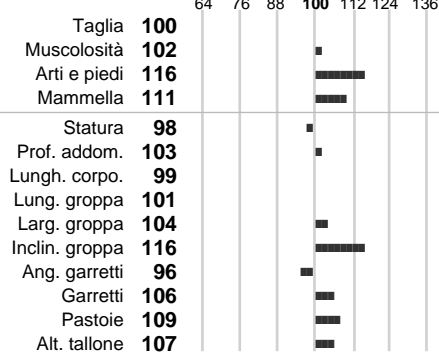

%Consanguineità: **1.1** Inbr. gen.:

%Sim.: **100**

%Montb.: **0**

%Rh: **0**

Alliev.:

Centro di FA: **SPERMEX**

INDICI PRODUTTIVI

Stato toro: **GE** Attendibilità: **63**
Figlie tot.: **0** Allevamenti: **0**
IDAS: **735** Rank: **99** Latte Kg: **474**
Grasso %: **0.16** Kg: **32**
Proteine %: **0.02** Kg: **18**

INDICI FUNZIONALI

Indice Attendibilità
Velocità mungitura: **102** **75**
Cellule somatiche: **109**
Fertilità: **111**
Longevità: **114**
Facilità al parto: **104**
Persistenza: **98**

PERFORM. TEST

Indice Fenotipo
Attitudine carne: **99**
Taglia perf. test: **99**
Muscol. perf.: **97**
Arti perf. test: **97**
Incr. medio gg: **90**
RFI: **null**
Peso 12 mesi: **null**

INDICI MORFOLOGICI

TEST GENETICI

K-Caseine: Non disponibile
Beta-Caseine: Non disponibile
Aracnomelia: **Libero**
BMS (infertilità masch.): **Libero**
DW (Nanismo): **Libero**
FSH2(Accresc. ritard.): **Libero**
TP (Trombopatia): **Libero**
ZDL (Zincodificenza): **Libero**
BH2(Aplotipo 2 Bruna): **Libero**
FH4 (Aplotipo 4 della P.R.): **Libero**
FH5 (Aplotipo 5 della P.R.): **Libero**