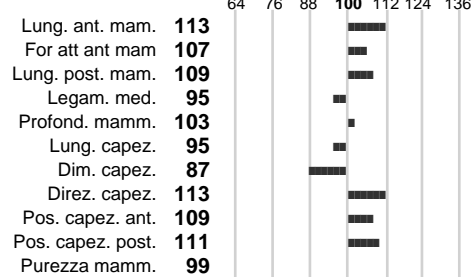

%Consanguineità: **1.1** Inbr. gen.:

%Sim.: **100**

%Montb.: **0**

%Rh: **0**

Alliev.:

Centro di FA: **SPERMEX**

INDICI PRODUTTIVI

Stato toro: **GE** Attendibilità: **63**
Figlie tot.: **0** Allevamenti: **0**
IDAS: **735** Rank: **99** Latte Kg: **474**
Grasso %: **0.16** Kg: **32**
Proteine %: **0.02** Kg: **18**

INDICI FUNZIONALI

Indice Attendibilità
Velocità mungitura: **102** **75**
Cellule somatiche: **109**
Fertilità: **111**
Longevità: **114**
Facilità al parto: **104**
Persistenza: **98**

PERFORM. TEST

Indice Fenotipo
Attitudine carne: **99**
Taglia perf. test: **99**
Muscol. perf.: **97**
Arti perf. test: **97**
Incr. medio gg: **90**
RFI: **null**
Peso 12 mesi: **null**

INDICI MORFOLOGICI

TEST GENETICI

K-Caseine: Non disponibile
Beta-Caseine: Non disponibile
Aracnomelia: **Libero**
BMS (infertilità masch.): **Libero**
DW (Nanismo): **Libero**
FSH2(Accresc. ritard.): **Libero**
TP (Trombopatia): **Libero**
ZDL (Zincodificenza): **Libero**
BH2(Aplotipo 2 Bruna): **Libero**
FH4 (Aplotipo 4 della P.R.): **Libero**
FH5 (Aplotipo 5 della P.R.): **Libero**