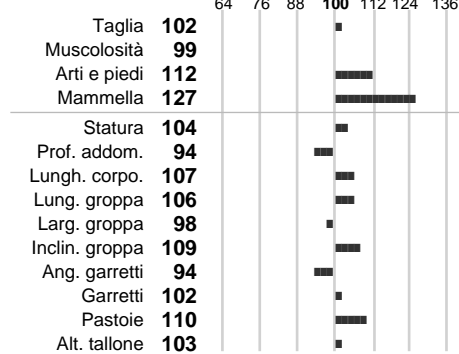

%Montb.: **0**

%Rh: **0**

Allev.:

Centro di FA: **SPERMEX ITALIA S**

INDICI PRODUTTIVI

Stato toro: **GE** Attendibilità: **70**
Figlie tot.: **0** Allevamenti: **0**
IDAS: **745** Rank: **99** Latte Kg: **338**
Grasso %: **0.04** Kg: **17**
Proteine %: **0.01** Kg: **13**

INDICI FUNZIONALI

Indice	Attendibilità
Velocità mungitura: 98	79
Cellule somatiche: 116	
Fertilità: 102	
Longevità: 115	
Facilità al parto: 112	
Persistenza: 95	
Resistenza chetosi: 106	
Salute:	

PERFORM. TEST

Indice	Fenotipo
Indice carne PT: 104	
Muscol. PT: 97	
Incr. medio gg PT: 104	
R.F.I. PT: 119	
Peso 12 mesi PT: 85	
Qualità vitelli: 96	
Beef line:	
IMG carcassa:	

INDICI MORFOLOGICI

TEST GENETICI

K-Caseine:	Non disponibile
Beta-Caseine:	Non disponibile
Aracnomelia:	Libero
BMS (infertilità masch.):	Libero
DW (Nanismo):	Libero
FSH2(Accresc. ritard.):	Libero
TP (Trombopatia):	Libero
ZDL (Zincodeficenza):	Libero
BH2(Aplotipo 2 Bruna):	Libero
FH4 (Aplotipo 4 della P.R.):	Libero
FH5 (Aplotipo 5 della P.R.):	Libero