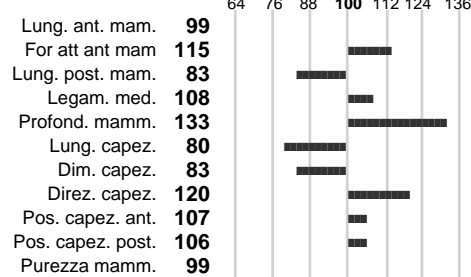

%Montb.: **0**

%Rh: **0**

Allev.:

Centro di FA: **SPERMEX ITALIA S**

INDICI PRODUTTIVI

Stato toro: **GE** Attendibilità: **70**
Figlie tot.: **0** Allevamenti: **0**
IDAS: **745** Rank: **99** Latte Kg: **338**
Grasso %: **0.04** Kg: **17**
Proteine %: **0.01** Kg: **13**

INDICI FUNZIONALI

Indice	Attendibilità
Velocità mungitura: 98	79
Cellule somatiche: 116	
Fertilità: 102	
Longevità: 115	
Facilità al parto: 112	
Persistenza: 95	
Resistenza chetosi: 106	
Salute:	

PERFORM. TEST

Indice	Fenotipo
Indice carne PT: 104	
Muscol. PT: 97	
Incr. medio gg PT: 104	
R.F.I. PT: 119	
Peso 12 mesi PT: 85	
Qualità vitelli: 96	
Beef line:	
IMG carcassa:	

INDICI MORFOLOGICI

TEST GENETICI

K-Caseine:	Non disponibile
Beta-Caseine:	Non disponibile
Aracnomelia:	Libero
BMS (infertilità masch.):	Libero
DW (Nanismo):	Libero
FSH2(Accresc. ritard.):	Libero
TP (Trombopatia):	Libero
ZDL (Zincodeficenza):	Libero
BH2(Aplotipo 2 Bruna):	Libero
FH4 (Aplotipo 4 della P.R.):	Libero
FH5 (Aplotipo 5 della P.R.):	Libero