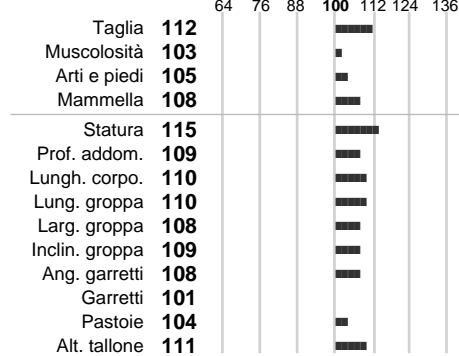

%Montb.: **0**

%Rh: **0**

Allev.:

Centro di FA: **SPERMEX ITALIA S**

INDICI PRODUTTIVI

Stato toro: **GE** Attendibilità: **66**
Figlie tot. : **0** Allevamenti: **0**
IDAS: **680** Rank: **99** Latte Kg: **445**
Grasso %: **0.15** Kg: **30**
Proteine %: **0.01** Kg: **16**

INDICI FUNZIONALI

Indice Attendibilità
Velocità mungitura: **106** **77**
Cellule somatiche: **119**
Fertilità: **111**
Longevità: **109**
Facilità al parto: **104**
Persistenza: **106**
Resistenza chetosi:
Salute:

PERFORM. TEST

Indice Fenotipo
Indice carne PT: **100**
Muscol. PT: **96**
Incr. medio gg PT: **101**
R.F.I. PT:
Peso 12 mesi PT:
Qualità vitelli:
Beef line:
IMG carcassa:

INDICI MORFOLOGICI

TEST GENETICI