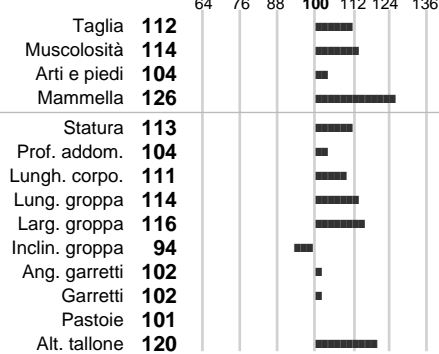

%Consanguineità: **2.7** Inbr. gen.:

%Sim.: **99**

%Montb.: **0**

%Rh: **1**

Alliev.:

Centro di FA: **SPERMEX**

INDICI PRODUTTIVI

Stato toro: **GE** Attendibilità: **64**
Figlie tot.: **0** Allevamenti: **0**
IDAS: **1028** Rank: **99** Latte Kg: **671**
Grasso %: **-0.04** Kg: **23**
Proteine %: **-0.07** Kg: **17**

INDICI FUNZIONALI

Indice Attendibilità
Velocità mungitura: **123** **75**
Cellule somatiche: **108**
Fertilità: **110**
Longevità: **121**
Facilità al parto: **85**
Persistenza: **92**

PERFORM. TEST

Indice Fenotipo
Attitudine carne: **115**
Taglia perf. test: **113**
Muscol. perf.: **108**
Arti perf. test: **123**
Incr. medio gg: **97**
RFI: **null**
Peso 12 mesi: **null**

INDICI MORFOLOGICI

TEST GENETICI

K-Caseine: Non disponibile
Beta-Caseine: Non disponibile
Aracnomelia: **Libero**
BMS (infertilità masch.): **Libero**
DW (Nanismo): **Libero**
FSH2(Accresc. ritard.): **Libero**
TP (Trombopatia): **Libero**
ZDL (Zincodificenza): **Libero**
BH2(Aplotipo 2 Bruna): **Libero**
FH4 (Aplotipo 4 della P.R.): **Libero**
FH5 (Aplotipo 5 della P.R.): **Libero**