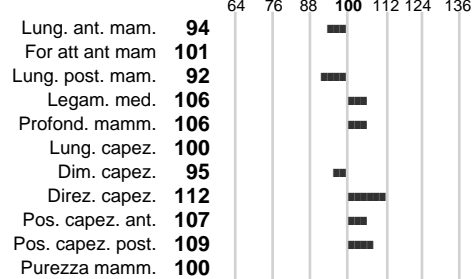

%Montb.: **0**

%Rh: **0**

Allev.:

Centro di FA: **SPERMEX ITALIA S**

INDICI PRODUTTIVI

Stato toro: **GE** Attendibilità: **66**
Figlie tot.: **0** Allevamenti: **0**
IDAS: **605** Rank: **99** Latte Kg: **520**
Grasso %: **0.15** Kg: **33**
Proteine %: **-0.01** Kg: **18**

INDICI FUNZIONALI

Indice Attendibilità
Velocità mungitura: **98** **78**
Cellule somatiche: **108**
Fertilità: **108**
Longevità: **109**
Facilità al parto: **105**
Persistenza: **104**
Resistenza chetosi:
Salute:

PERFORM. TEST

Indice Fenotipo
Indice carne PT: **107**
Muscol. PT: **103**
Incr. medio gg PT: **108**
R.F.I. PT:
Peso 12 mesi PT:
Qualità vitelli:
Beef line:
IMG carcassa:

INDICI MORFOLOGICI

TEST GENETICI