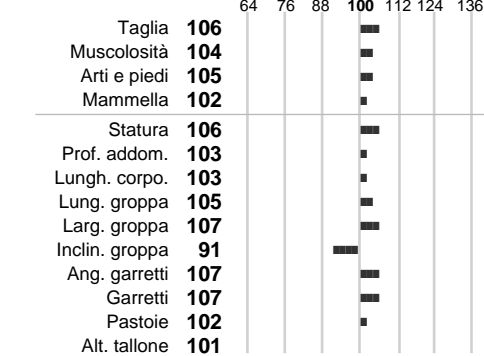

%Montb.: **0**

%Rh: **0**

Allev.:

Centro di FA: **SPERMEX ITALIA S**

INDICI PRODUTTIVI

Stato toro: **GE** Attendibilità: **66**
Figlie tot.: **0** Allevamenti: **0**
IDAS: **605** Rank: **99** Latte Kg: **520**
Grasso %: **0.15** Kg: **33**
Proteine %: **-0.01** Kg: **18**

INDICI FUNZIONALI

Indice Attendibilità
Velocità mungitura: **98** **78**
Cellule somatiche: **108**
Fertilità: **108**
Longevità: **109**
Facilità al parto: **105**
Persistenza: **104**
Resistenza chetosi:
Salute:

PERFORM. TEST

Indice Fenotipo
Indice carne PT: **107**
Muscol. PT: **103**
Incr. medio gg PT: **108**
R.F.I. PT:
Peso 12 mesi PT:
Qualità vitelli:
Beef line:
IMG carcassa:

INDICI MORFOLOGICI

TEST GENETICI