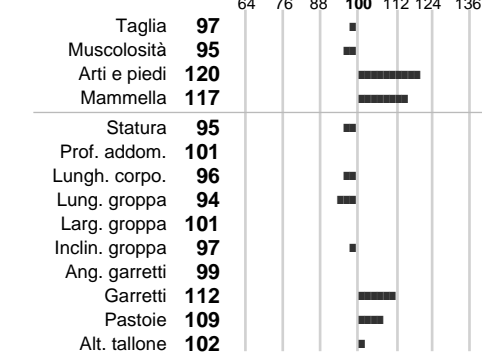

%Montb.: **0**

%Rh: **0**

Allev.:

Centro di FA: **SPERMEX ITALIA S**

INDICI PRODUTTIVI

Stato toro: **GE** Attendibilità: **66**
Figlie tot. : **0** Allevamenti: **0**
IDAS: **884** Rank: **99** Latte Kg: **786**
Grasso %: **-0.04** Kg: **28**
Proteine %: **-0.05** Kg: **23**

INDICI FUNZIONALI

Indice Attendibilità
Velocità mungitura: **101** **77**
Cellule somatiche: **109**
Fertilità: **109**
Longevità: **128**
Facilità al parto: **94**
Persistenza: **93**
Resistenza chetosi:
Salute:

PERFORM. TEST

Indice Fenotipo
Indice carne PT: **98**
Muscol. PT: **95**
Incr. medio gg PT: **95**
R.F.I. PT:
Peso 12 mesi PT:
Qualità vitelli:
Beef line:
IMG carcassa:

HOELDUR
★ ★ ★

INDICI MORFOLOGICI

TEST GENETICI