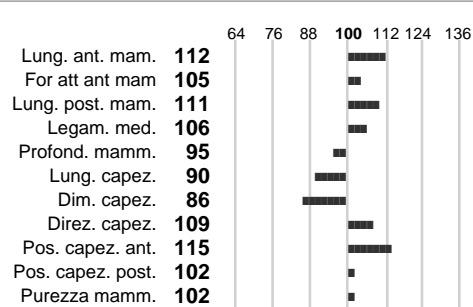

%Montb.: **0**

%Rh: **0**

Allev.:

Centro di FA: **SPERMEX ITALIA S**

INDICI PRODUTTIVI

Stato toro: **GE** Attendibilità: **66**
Figlie tot. : **0** Allevamenti: **0**
IDAS: **884** Rank: **99** Latte Kg: **786**
Grasso %: **-0.04** Kg: **28**
Proteine %: **-0.05** Kg: **23**

INDICI FUNZIONALI

Indice Attendibilità
Velocità mungitura: **101** **77**
Cellule somatiche: **109**
Fertilità: **109**
Longevità: **128**
Facilità al parto: **94**
Persistenza: **93**
Resistenza chetosi:
Salute:

PERFORM. TEST

Indice Fenotipo
Indice carne PT: **98**
Muscol. PT: **95**
Incr. medio gg PT: **95**
R.F.I. PT:
Peso 12 mesi PT:
Qualità vitelli:
Beef line:
IMG carcassa:

HOELDUR
★ ★ ★

INDICI MORFOLOGICI

TEST GENETICI