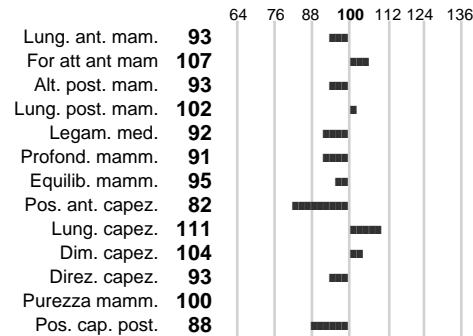

Data Nascita: **24-10-2008**

%Consanguineità: **0.60**

%Sim.: **97**

%Montb.: **0**

%Rh: **3**

Allev.:

Centro di FA: **GERMANIA**

INDICI PRODUTTIVI

Stato toro: **IS** Attendibilità: **72**
Figlie tot. : **557** Allevamenti: **0**
IDA: **176** Rank: **68** Latte Kg: **-179**
Grasso %: **0.01** Kg: **-6**
Proteine %: **0.00** Kg: **-6**

INDICI FUNZIONALI

Indice	Attendibilità
Velocità mungitura: 98	36
Cellule somatiche: 111	81
Fertilità: 95	
Longevità: 85	
Facilità al parto: 118	
Persistenza: 93	0

PERFORMANCE TEST

	Indice	Fenotipo
Attitudine carne:	117	
Incr. medio gg:	116	
Taglia perf. test:	124	
Muscol. perf.:	118	
Arti perf. test:	113	

RUHMREICH PS

INDICI MORFOLOGICI

TEST GENETICI

K-Caseine:	Non disponibile
Beta-Caseine:	Non disponibile
Beta-Lattoglobuline:	Non disponibile
Aracnomelia:	Libero
BMS (infertilità masch.):	Libero
DW (Nanismo):	Libero
FSH2(Accresc. ritard.):	Libero
TP (Trombopatia):	Libero
ZDL (Zincodeficienza):	Libero
BH2(Aplotipo 2 Bruna):	Libero
FH4 (Aplotipo 4 della P.R.):	Libero
FH5 (Aplotipo 5 della P.R.):	Libero