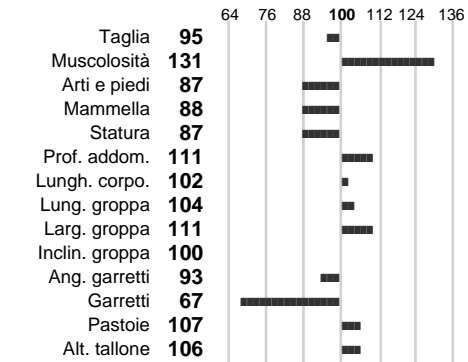

Data Nascita: **24-10-2008**

%Consanguineità: **0.60**

%Sim.: **97**

%Montb.: **0**

%Rh: **3**

Allev.:

Centro di FA: **GERMANIA**

INDICI PRODUTTIVI

Stato toro: **IS** Attendibilità: **72**
Figlie tot. : **557** Allevamenti: **0**
IDA: **176** Rank: **68** Latte Kg: **-179**
Grasso %: **0.01** Kg: **-6**
Proteine %: **0.00** Kg: **-6**

INDICI FUNZIONALI

Indice	Attendibilità
Velocità mungitura: 98	36
Cellule somatiche: 111	81
Fertilità: 95	
Longevità: 85	
Facilità al parto: 118	
Persistenza: 93	0

PERFORMANCE TEST

	Indice	Fenotipo
Attitudine carne:	117	
Incr. medio gg:	116	
Taglia perf. test:	124	
Muscol. perf.:	118	
Arti perf. test:	113	

RUHMREICH PS

INDICI MORFOLOGICI

TEST GENETICI

K-Caseine:	Non disponibile
Beta-Caseine:	Non disponibile
Beta-Lattoglobuline:	Non disponibile
Aracnomelia:	Libero
BMS (infertilità masch.):	Libero
DW (Nanismo):	Libero
FSH2(Accresc. ritard.):	Libero
TP (Trombopatia):	Libero
ZDL (Zincodeficienza):	Libero
BH2(Aplotipo 2 Bruna):	Libero
FH4 (Aplotipo 4 della P.R.):	Libero
FH5 (Aplotipo 5 della P.R.):	Libero