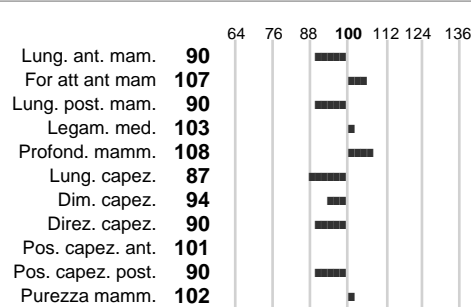

%Montb.: **0**

%Rh: **0**

Alliev.:

Centro di FA: **GERMANIA**

INDICI PRODUTTIVI

Stato toro: **IS** Attendibilità: **73**
Figlie tot. : **138** Allevamenti: **0**
IDAS: **-217** Rank: **14** Latte Kg: **-60**
Grasso %: **-0.08** Kg: **-8**
Proteine %: **-0.06** Kg: **-7**

INDICI FUNZIONALI

Indice	Attendibilità
Velocità mungitura: 107	86
Cellule somatiche: 102	68
Fertilità: 105	
Longevità: 100	
Facilità al parto: 94	
Persistenza: 133	0
Resistenza chetosi:	
Salute:	

PERFORM. TEST

Indice	Fenotipo
Indice carne PT: 84	
Muscol. PT: 81	
Incr. medio gg PT: 79	
R.F.I. PT: 107	
Peso 12 mesi PT: 102	
Qualità vitelli:	
Beef line:	
IMG carcassa:	

WINFRIED

INDICI MORFOLOGICI

TEST GENETICI

K-Caseine:	Non disponibile
Beta-Caseine:	Non disponibile
Aracnomelia:	Libero
BMS (infertilità masch.):	Libero
DW (Nanismo):	Libero
FSH2(Accresc. ritard.):	Libero
TP (Trombopatia):	Libero
ZDL (Zincodifenzia):	Libero
BH2(Aplotipo 2 Bruna):	Libero
FH4 (Aplotipo 4 della P.R.):	Libero
FH5 (Aplotipo 5 della P.R.):	Libero