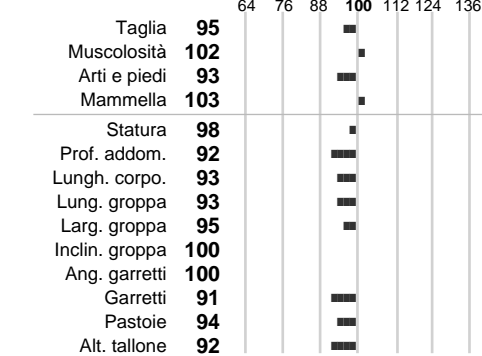

%Montb.: **0**

%Rh: **0**

Alliev.:

Centro di FA: **GERMANIA**

INDICI PRODUTTIVI

Stato toro: **IS** Attendibilità: **73**
Figlie tot. : **138** Allevamenti: **0**
IDAS: **-217** Rank: **14** Latte Kg: **-60**
Grasso %: **-0.08** Kg: **-8**
Proteine %: **-0.06** Kg: **-7**

INDICI FUNZIONALI

Indice	Attendibilità
Velocità mungitura: 107	86
Cellule somatiche: 102	68
Fertilità: 105	
Longevità: 100	
Facilità al parto: 94	
Persistenza: 133	0
Resistenza chetosi:	
Salute:	

PERFORM. TEST

Indice	Fenotipo
Indice carne PT: 84	
Muscol. PT: 81	
Incr. medio gg PT: 79	
R.F.I. PT: 107	
Peso 12 mesi PT: 102	
Qualità vitelli:	
Beef line:	
IMG carcassa:	

WINFRIED

INDICI MORFOLOGICI

TEST GENETICI

K-Caseine:	Non disponibile
Beta-Caseine:	Non disponibile
Aracnomelia:	Libero
BMS (infertilità masch.):	Libero
DW (Nanismo):	Libero
FSH2(Accresc. ritard.):	Libero
TP (Trombopatia):	Libero
ZDL (Zincodifenzia):	Libero
BH2(Aplotipo 2 Bruna):	Libero
FH4 (Aplotipo 4 della P.R.):	Libero
FH5 (Aplotipo 5 della P.R.):	Libero