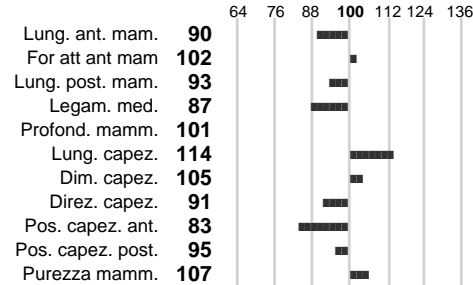

%Montb.: **1**

%Rh: **8**

Allev.:

Centro di FA: **GERMANIA**

INDICI PRODUTTIVI

Stato toro: **IS** Attendibilità: **71**
Figlie tot.: **87** Allevamenti: **0**
IDAS: **-148** Rank: **21** Latte Kg: **-294**
Grasso %: **0.10** Kg: **-4**
Proteine %: **0.01** Kg: **-9**

INDICI FUNZIONALI

Indice	Attendibilità
Velocità mungitura: 101	83
Cellule somatiche: 104	66
Fertilità: 102	
Longevità: 104	
Facilità al parto: 103	
Persistenza: 94	0

PERFORM. TEST

Indice	Fenotipo
Attitudine carne: 96	
Taglia perf. test: 103	
Muscol. perf.: 99	
Arti perf. test: 103	
Incr. medio gg: 94	
RFI: 99	
Peso 12 mesi: 98	

INDICI MORFOLOGICI

TEST GENETICI

K-Caseine:	Non disponibile
Beta-Caseine:	Non disponibile
Aracnomelia:	Libero
BMS (infertilità masch.):	Libero
DW (Nanismo):	Libero
FSH2(Accresc. ritard.):	Libero
TP (Trombopatia):	Portatore
ZDL (Zincodificenza):	Libero
BH2(Aplotipo 2 Bruna):	Libero
FH4 (Aplotipo 4 della P.R.):	Libero
FH5 (Aplotipo 5 della P.R.):	Libero