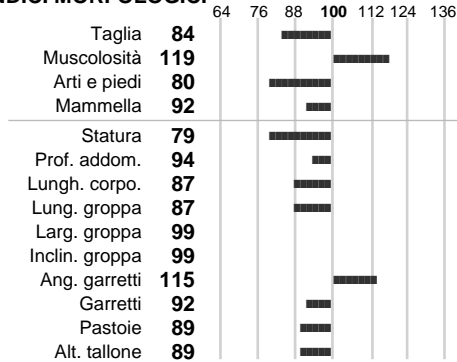

%Montb.: **1**

%Rh: **8**

Allev.:

Centro di FA: **GERMANIA**

INDICI PRODUTTIVI

Stato toro: **IS** Attendibilità: **71**
Figlie tot.: **87** Allevamenti: **0**
IDAS: **-148** Rank: **21** Latte Kg: **-294**
Grasso %: **0.10** Kg: **-4**
Proteine %: **0.01** Kg: **-9**

INDICI FUNZIONALI

Indice	Attendibilità
Velocità mungitura: 101	83
Cellule somatiche: 104	66
Fertilità: 102	
Longevità: 104	
Facilità al parto: 103	
Persistenza: 94	0

PERFORM. TEST

Indice	Fenotipo
Attitudine carne: 96	
Taglia perf. test: 103	
Muscol. perf.: 99	
Arti perf. test: 103	
Incr. medio gg: 94	
RFI: 99	
Peso 12 mesi: 98	

INDICI MORFOLOGICI

TEST GENETICI

K-Caseine:	Non disponibile
Beta-Caseine:	Non disponibile
Aracnomelia:	Libero
BMS (infertilità masch.):	Libero
DW (Nanismo):	Libero
FSH2(Accresc. ritard.):	Libero
TP (Trombopatia):	Portatore
ZDL (Zincodificenza):	Libero
BH2(Aplotipo 2 Bruna):	Libero
FH4 (Aplotipo 4 della P.R.):	Libero
FH5 (Aplotipo 5 della P.R.):	Libero