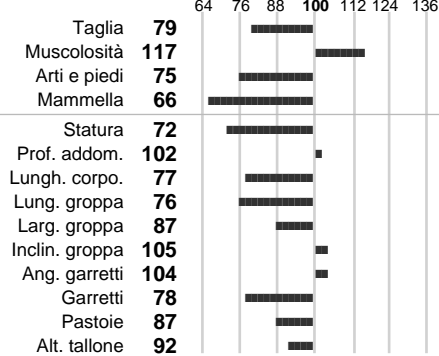

%Montb.: **1**

%Rh: **2**

Allev.:

Centro di FA: **GERMANIA**

INDICI PRODUTTIVI

Stato toro: **IS** Attendibilità: **68**
Figlie tot.: **94** Allevamenti: **0**
IDAS: **-880** Rank: **0** Latte Kg: **98**
Grasso %: **-0.11** Kg: **-4**
Proteine %: **-0.21** Kg: **-13**

INDICI FUNZIONALI

Indice	Attendibilità
Velocità mungitura: 97	83
Cellule somatiche: 88	64
Fertilità: 86	
Longevità: 83	
Facilità al parto: 94	
Persistenza: 93	0
Resistenza chetosi:	
Salute:	

PERFORM. TEST

Indice	Fenotipo
Indice carne PT: 92	
Muscol. PT: 97	
Incr. medio gg PT: 85	
R.F.I. PT: 100	
Peso 12 mesi PT: 90	
Qualità vitelli:	
Beef line:	
IMG carcassa:	

ZWICKEL PS

INDICI MORFOLOGICI

TEST GENETICI

K-Caseine:	Non disponibile
Beta-Caseine:	Non disponibile
Aracnomelia:	Libero
BMS (infertilità masch.):	Libero
DW (Nanismo):	Libero
FSH2(Accresc. ritard.):	Libero
TP (Trombopatia):	Libero
ZDL (Zincodifenzia):	Libero
BH2(Aplotipo 2 Bruna):	Libero
FH4 (Aplotipo 4 della P.R.):	Libero
FH5 (Aplotipo 5 della P.R.):	Libero