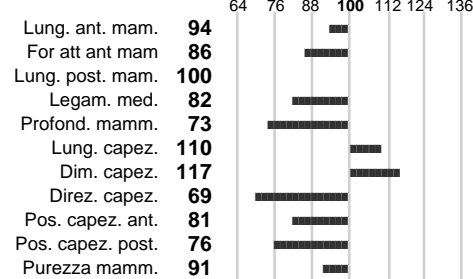

%Montb.: **1**

%Rh: **2**

Allev.:

Centro di FA: **GERMANIA**

INDICI PRODUTTIVI

Stato toro: **IS** Attendibilità: **68**
Figlie tot.: **94** Allevamenti: **0**
IDAS: **-880** Rank: **0** Latte Kg: **98**
Grasso %: **-0.11** Kg: **-4**
Proteine %: **-0.21** Kg: **-13**

INDICI FUNZIONALI

Indice	Attendibilità
Velocità mungitura: 97	83
Cellule somatiche: 88	64
Fertilità: 86	
Longevità: 83	
Facilità al parto: 94	
Persistenza: 93	0
Resistenza chetosi:	
Salute:	

PERFORM. TEST

Indice	Fenotipo
Indice carne PT: 92	
Muscol. PT: 97	
Incr. medio gg PT: 85	
R.F.I. PT: 100	
Peso 12 mesi PT: 90	
Qualità vitelli:	
Beef line:	
IMG carcassa:	

ZWICKEL PS

INDICI MORFOLOGICI

TEST GENETICI

K-Caseine:	Non disponibile
Beta-Caseine:	Non disponibile
Aracnomelia:	Libero
BMS (infertilità masch.):	Libero
DW (Nanismo):	Libero
FSH2(Accresc. ritard.):	Libero
TP (Trombopatia):	Libero
ZDL (Zincodifenzia):	Libero
BH2(Aplotipo 2 Bruna):	Libero
FH4 (Aplotipo 4 della P.R.):	Libero
FH5 (Aplotipo 5 della P.R.):	Libero