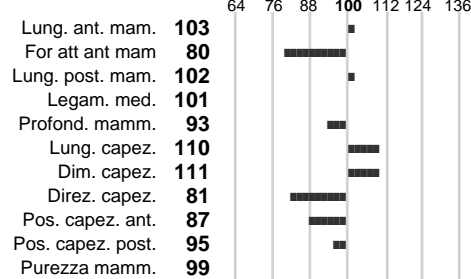

%Rh: **4**

Allev.:

Centro di FA: **SPERMEX ITALIA S**

INDICI PRODUTTIVI

Stato toro: **IS** Attendibilità: **82**
Figlie tot.: **3624** Allevamenti: **0**
IDAS: **-122** Rank: **27** Latte Kg: **417**
Grasso %: **-0.08** Kg: **10**
Proteine %: **-0.09** Kg: **7**

INDICI FUNZIONALI

Indice	Attendibilità
Velocità mungitura: 106	36
Cellule somatiche: 100	76
Fertilità: 90	
Longevità: 95	
Facilità al parto: 100	
Persistenza: 104	0
Resistenza chetosi:	
Salute:	

PERFORM. TEST

Indice	Fenotipo
Indice carne PT: 96	
Muscol. PT: 96	
Incr. medio gg PT: 94	
R.F.I. PT: 101	
Peso 12 mesi PT: 91	
Qualità vitelli:	
Beef line:	

BUSSERL

INDICI MORFOLOGICI

TEST GENETICI

K-Caseine:	Non disponibile
Beta-Caseine:	Non disponibile
Aracnomelia:	Libero
BMS (infertilità masch.):	Libero
DW (Nanismo):	Libero
FSH2(Accresc. ritard.):	Libero
TP (Trombopatia):	Libero
ZDL (Zincodificenza):	Libero
BH2(Aplotipo 2 Bruna):	Libero
FH4 (Aplotipo 4 della P.R.):	Libero
FH5 (Aplotipo 5 della P.R.):	Libero