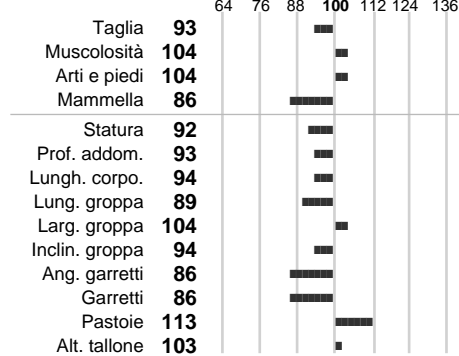

%Rh: **4**

Allev.:

Centro di FA: **SPERMEX ITALIA S**

INDICI PRODUTTIVI

Stato toro: **IS** Attendibilità: **82**
Figlie tot.: **3624** Allevamenti: **0**
IDAS: **-122** Rank: **27** Latte Kg: **417**
Grasso %: **-0.08** Kg: **10**
Proteine %: **-0.09** Kg: **7**

INDICI FUNZIONALI

Indice	Attendibilità
Velocità mungitura: 106	36
Cellule somatiche: 100	76
Fertilità: 90	
Longevità: 95	
Facilità al parto: 100	
Persistenza: 104	0
Resistenza chetosi:	
Salute:	

PERFORM. TEST

Indice	Fenotipo
Indice carne PT: 96	
Muscol. PT: 96	
Incr. medio gg PT: 94	
R.F.I. PT: 101	
Peso 12 mesi PT: 91	
Qualità vitelli:	
Beef line:	

BUSSERL

INDICI MORFOLOGICI

TEST GENETICI

K-Caseine:	Non disponibile
Beta-Caseine:	Non disponibile
Aracnomelia:	Libero
BMS (infertilità masch.):	Libero
DW (Nanismo):	Libero
FSH2(Accresc. ritard.):	Libero
TP (Trombopatia):	Libero
ZDL (Zincodificenza):	Libero
BH2(Aplotipo 2 Bruna):	Libero
FH4 (Aplotipo 4 della P.R.):	Libero
FH5 (Aplotipo 5 della P.R.):	Libero