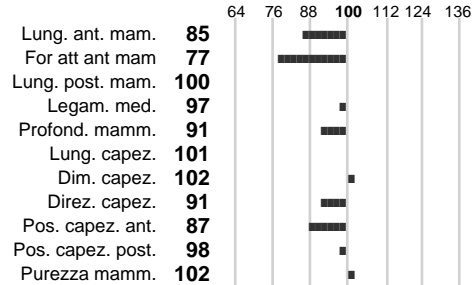

%Montb.: **1**

%Rh: **4**

Allev.:

Centro di FA: **GERMANIA**

INDICI PRODUTTIVI

Stato toro: **IS** Attendibilità: **71**
Figlie tot.: **96** Allevamenti: **0**
IDAS: **-518** Rank: **0** Latte Kg: **-391**
Grasso %: **0.03** Kg: **-13**
Proteine %: **0.01** Kg: **-13**

INDICI FUNZIONALI

Indice	Attendibilità
Velocità mungitura: 89	85
Cellule somatiche: 86	66
Fertilità: 104	
Longevità: 99	
Facilità al parto: 110	
Persistenza: 93	0
Resistenza chetosi:	
Salute:	

PERFORM. TEST

Indice	Fenotipo
Indice carne PT: 93	
Muscol. PT: 100	
Incr. medio gg PT: 84	
R.F.I. PT: 98	
Peso 12 mesi PT: 95	
Qualità vitelli:	
Beef line:	

BRILLANT

INDICI MORFOLOGICI

TEST GENETICI

K-Caseine:	Non disponibile
Beta-Caseine:	Non disponibile
Aracnomelia:	Libero
BMS (infertilità masch.):	Libero
DW (Nanismo):	Libero
FSH2(Accresc. ritard.):	Libero
TP (Trombopatia):	Libero
ZDL (Zincodeficienza):	Libero
BH2(Aplotipo 2 Bruna):	Libero
FH4 (Aplotipo 4 della P.R.):	Libero
FH5 (Aplotipo 5 della P.R.):	Libero