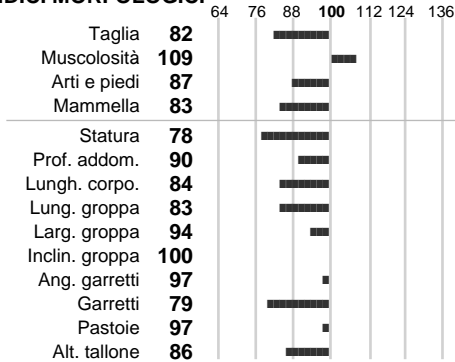

%Montb.: **1**

%Rh: **4**

Allev.:

Centro di FA: **GERMANIA**

INDICI PRODUTTIVI

Stato toro: **IS** Attendibilità: **71**
Figlie tot.: **96** Allevamenti: **0**
IDAS: **-518** Rank: **0** Latte Kg: **-391**
Grasso %: **0.03** Kg: **-13**
Proteine %: **0.01** Kg: **-13**

INDICI FUNZIONALI

Indice	Attendibilità
Velocità mungitura: 89	85
Cellule somatiche: 86	66
Fertilità: 104	
Longevità: 99	
Facilità al parto: 110	
Persistenza: 93	0
Resistenza chetosi:	
Salute:	

PERFORM. TEST

Indice	Fenotipo
Indice carne PT: 93	
Muscol. PT: 100	
Incr. medio gg PT: 84	
R.F.I. PT: 98	
Peso 12 mesi PT: 95	
Qualità vitelli:	
Beef line:	

BRILLANT

INDICI MORFOLOGICI

TEST GENETICI

K-Caseine:	Non disponibile
Beta-Caseine:	Non disponibile
Aracnomelia:	Libero
BMS (infertilità masch.):	Libero
DW (Nanismo):	Libero
FSH2(Accresc. ritard.):	Libero
TP (Trombopatia):	Libero
ZDL (Zincodeficienza):	Libero
BH2(Aplotipo 2 Bruna):	Libero
FH4 (Aplotipo 4 della P.R.):	Libero
FH5 (Aplotipo 5 della P.R.):	Libero