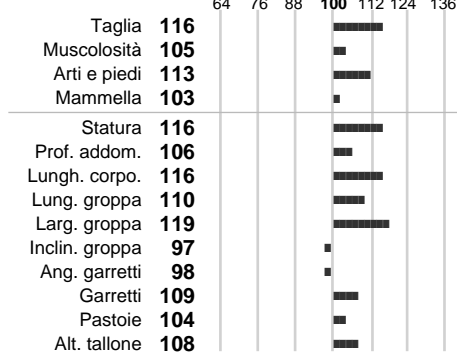

%Montb.: **2**

%Rh: **0**

Allev.:

Centro di FA: **GERMANIA**

INDICI PRODUTTIVI

Stato toro: **IS** Attendibilità: **74**
Figlie tot.: **427** Allevamenti: **0**
IDAS: **-134** Rank: **25** Latte Kg: **180**
Grasso %: **-0.18** Kg: **-7**
Proteine %: **-0.09** Kg: **-1**

INDICI FUNZIONALI

Indice	Attendibilità
Velocità mungitura: 94	87
Cellule somatiche: 85	71
Fertilità: 106	
Longevità: 93	
Facilità al parto: 96	
Persistenza: 85	0
Resistenza chetosi:	
Salute:	

PERFORM. TEST

Indice	Fenotipo
Indice carne PT: 94	
Muscol. PT: 91	
Incr. medio gg PT: 95	
R.F.I. PT: 103	
Peso 12 mesi PT: 91	
Qualità vitelli:	
Beef line:	
IMG carcassa:	

MORES

INDICI MORFOLOGICI

TEST GENETICI

K-Caseine:	Non disponibile
Beta-Caseine:	Non disponibile
Aracnomelia:	Libero
BMS (infertilità masch.):	Libero
DW (Nanismo):	Libero
FSH2(Accresc. ritard.):	Libero
TP (Trombopatia):	Libero
ZDL (Zincodifcenza):	Libero
BH2(Aplotipo 2 Bruna):	Libero
FH4 (Aplotipo 4 della P.R.):	Libero
FH5 (Aplotipo 5 della P.R.):	Libero