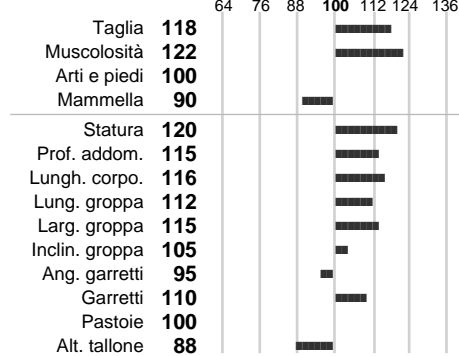

%Montb.: **0**

%Rh: **2**

Allev.:

Centro di FA: **GERMANIA**

INDICI PRODUTTIVI

Stato toro: **IS** Attendibilità: **76**
Figlie tot.: **497** Allevamenti: **0**
IDAS: **-195** Rank: **17** Latte Kg: **-33**
Grasso %: **0.07** Kg: **4**
Proteine %: **0.02** Kg: **0**

INDICI FUNZIONALI

Indice	Attendibilità
Velocità mungitura: 100	87
Cellule somatiche: 100	74
Fertilità: 98	
Longevità: 84	
Facilità al parto: 84	
Persistenza: 99	0
Resistenza chetosi:	
Salute:	

PERFORM. TEST

Indice	Fenotipo
Indice carne PT: 93	
Muscol. PT: 89	
Incr. medio gg PT: 95	
R.F.I. PT: 101	
Peso 12 mesi PT: 96	
Qualità vitelli:	
Beef line:	
IMG carcassa:	

ROTHENBURG

INDICI MORFOLOGICI

TEST GENETICI

K-Caseine:	Non disponibile
Beta-Caseine:	Non disponibile
Aracnomelia:	Libero
BMS (infertilità masch.):	Libero
DW (Nanismo):	Libero
FSH2(Accresc. ritard.):	Libero
TP (Trombopatia):	Libero
ZDL (Zincodifienza):	Libero
BH2(Aplotipo 2 Bruna):	Libero
FH4 (Aplotipo 4 della P.R.):	Libero
FH5 (Aplotipo 5 della P.R.):	Libero