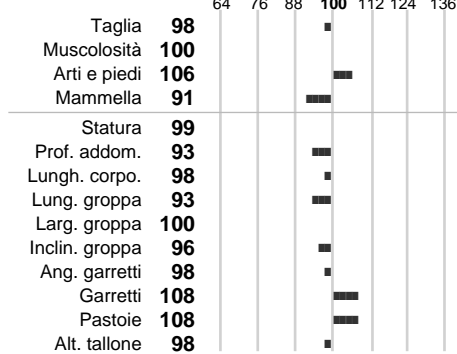

INDICI MORFOLOGICI

TEST GENETICI

K-Caseine: Non disponibile
Beta-Caseine: Non disponibile
Aracnomelia: **Libero**
BMS (infertilità masch.): **Libero**
DW (Nanismo): **Libero**
FSH2(Accresc. ritard.): **Libero**
TP (Trombopatia): **Libero**
ZDL (Zincodificenza): **Libero**
BH2(Aplotipo 2 Bruna): **Libero**
FH4 (Aplotipo 4 della P.R.): **Libero**
FH5 (Aplotipo 5 della P.R.): **Libero**

ZORBAS

GENEALOGIA

1^ GENERAZIONE

PADRE:
DE000000187899
ZAHNER
Data nascita: 08-04-2000

MADRE:
DE000936739617
FRANKA
Data nascita: 19-10-2002

2^ GENERAZIONE

DE000000025138
ZAHN
Data nascita: 30-11-1993

DE000911452202
FEMINA
Data nascita: 23-01-1993

DE000000187293
HIPPO
Data nascita: 03-09-1996

DE000919457509
Data nascita: 31-07-1995

3^ GENERAZIONE

DE000000052936   ZAX
Data nascita: 03-03-1987

DE000005255246   NERDA
Data nascita: 01-01-2000

DE000000033610   HORB
Data nascita: 03-02-1988

DE000927504110   FERA
Data nascita: 18-05-1979

DE00000004969   HODACH
Data nascita: 17-10-1989

DE000912186369   DE000912186369
Data nascita: 25-08-1993

DE000000007553   ROMEN - 1988
Data nascita: 11-12-1988

4^ GENERAZIONE

DE00000002039   ZEUS   Data nascita: 10-01-1981
DE00000840716   ANETTE   Data nascita: 04-12-1977

DE00000005809   HANN   Data nascita: 08-12-1978
DE00000703332   NERVE   Data nascita: 01-01-2000

DE00000970694   HORROR   Data nascita: 10-12-1979
DE00092105165   AULA   Data nascita: 30-04-1977

DE00000000631   BALDO   Data nascita: 26-05-1975
DE00092733309   Data nascita: 06-03-1973

DE00000417945   HODSCHA   Data nascita: 15-05-1983
DE00000118305   EDONA   Data nascita: 19-01-1985

DE00000003361   HORB   Data nascita: 03-02-1988
DE00091188300   MONALIS   Data nascita: 15-05-1988

DE00000000684   ROM   Data nascita: 05-10-1981
DE00000609299   UTTA   Data nascita: 01-01-2000