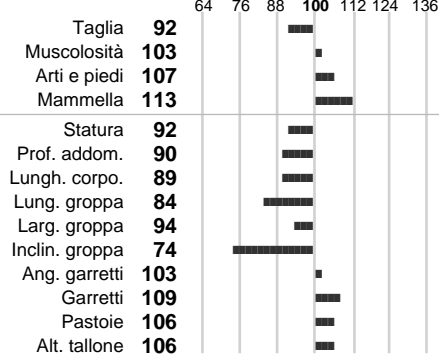

%Montb.: **2**

%Rh: **2**

Allev.:

Centro di FA: **GERMANIA**

INDICI PRODUTTIVI

Stato toro: **PR** Attendibilità: **86**
Figlie tot.: **3195** Allevamenti: **76**
IDAS: **165** Rank: **75** Latte Kg: **-419**
Grasso %: **0.25** Kg: **2**
Proteine %: **0.14** Kg: **-4**

INDICI FUNZIONALI

Indice	Attendibilità
Velocità mungitura: 109	64
Cellule somatiche: 104	93
Fertilità: 105	
Longevità: 103	
Facilità al parto: 78	
Persistenza: 101	79
Resistenza chetosi: 101	
Salute: 113	

PERFORM. TEST

Indice	Fenotipo
Indice carne PT: 94	
Muscol. PT: 85	
Incr. medio gg PT: 89	
R.F.I. PT: 95	
Peso 12 mesi PT: 86	
Qualità vitelli: 87	
Beef line:	

ZAHNBERG

INDICI MORFOLOGICI

TEST GENETICI

K-Caseine:	Non disponibile
Beta-Caseine:	Non disponibile
Aracnomelia:	Libero
BMS (infertilità masch.):	Libero
DW (Nanismo):	Libero
FSH2(Accresc. ritard.):	Libero
TP (Trombopatia):	Libero
ZDL (Zincodificenza):	Libero
BH2(Aplotipo 2 Bruna):	Libero
FH4 (Aplotipo 4 della P.R.):	Libero
FH5 (Aplotipo 5 della P.R.):	Libero