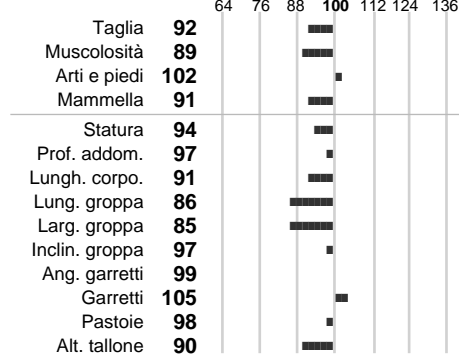

%Montb.: **0**

%Rh: **3**

Allev.:

Centro di FA: **GERMANIA**

INDICI PRODUTTIVI

Stato toro: **IS** Attendibilità: **72**
Figlie tot.: **129** Allevamenti: **0**
IDAS: **-374** Rank: **3** Latte Kg: **686**
Grasso %: **-0.11** Kg: **18**
Proteine %: **-0.22** Kg: **6**

INDICI FUNZIONALI

Indice	Attendibilità
Velocità mungitura: 94	86
Cellule somatiche: 80	68
Fertilità: 87	
Longevità: 96	
Facilità al parto: 89	
Persistenza: 101	0
Resistenza chetosi:	
Salute:	

PERFORM. TEST

Indice	Fenotipo
Indice carne PT: 89	
Muscol. PT: 93	
Incr. medio gg PT: 81	
R.F.I. PT: 101	
Peso 12 mesi PT: 94	
Qualità vitelli:	
Beef line:	

BROKAT

INDICI MORFOLOGICI

TEST GENETICI

K-Caseine:	Non disponibile
Beta-Caseine:	Non disponibile
Aracnomelia:	Libero
BMS (infertilità masch.):	Libero
DW (Nanismo):	Libero
FSH2(Accresc. ritard.):	Libero
TP (Trombopatia):	Libero
ZDL (Zincodifienza):	Libero
BH2(Aplotipo 2 Bruna):	Libero
FH4 (Aplotipo 4 della P.R.):	Libero
FH5 (Aplotipo 5 della P.R.):	Libero