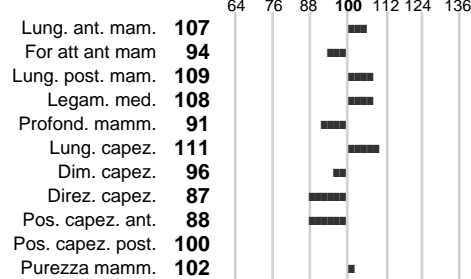

%Montb.: **0**

%Rh: **3**

Allev.:

Centro di FA: **GERMANIA**

INDICI PRODUTTIVI

Stato toro: **IS** Attendibilità: **72**
Figlie tot.: **129** Allevamenti: **0**
IDAS: **-374** Rank: **3** Latte Kg: **686**
Grasso %: **-0.11** Kg: **18**
Proteine %: **-0.22** Kg: **6**

INDICI FUNZIONALI

Indice	Attendibilità
Velocità mungitura: 94	86
Cellule somatiche: 80	68
Fertilità: 87	
Longevità: 96	
Facilità al parto: 89	
Persistenza: 101	0
Resistenza chetosi:	
Salute:	

PERFORM. TEST

Indice	Fenotipo
Indice carne PT: 89	
Muscol. PT: 93	
Incr. medio gg PT: 81	
R.F.I. PT: 101	
Peso 12 mesi PT: 94	
Qualità vitelli:	
Beef line:	

BROKAT

INDICI MORFOLOGICI

TEST GENETICI

K-Caseine:	Non disponibile
Beta-Caseine:	Non disponibile
Aracnomelia:	Libero
BMS (infertilità masch.):	Libero
DW (Nanismo):	Libero
FSH2(Accresc. ritard.):	Libero
TP (Trombopatia):	Libero
ZDL (Zincodifienza):	Libero
BH2(Aplotipo 2 Bruna):	Libero
FH4 (Aplotipo 4 della P.R.):	Libero
FH5 (Aplotipo 5 della P.R.):	Libero