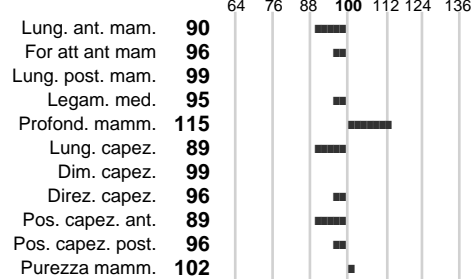

%Montb.: **2**

%Rh: **13**

Allev.:

Centro di FA: **GERMANIA**

INDICI PRODUTTIVI

Stato toro: **IS** Attendibilità: **72**
 Figlie tot. : **735** Allevamenti: **0**
 IDAS: **-635** Rank: **0** Latte Kg: **-495**
 Grasso %: **-0.03** Kg: **-21**
 Proteine %: **0.08** Kg: **-11**

INDICI FUNZIONALI

Indice	Attendibilità
Velocità mungitura: 100	30
Cellule somatiche: 86	75
Fertilità: 84	
Longevità: 92	
Facilità al parto: 100	
Persistenza: 79	0
Resistenza chetosi:	
Salute:	

PERFORM. TEST

Indice	Fenotipo
Indice carne PT: 88	
Muscol. PT: 95	
Incr. medio gg PT: 92	
R.F.I. PT: 100	
Peso 12 mesi PT: 95	
Qualità vitelli:	
Beef line:	

MINNEDOSA

INDICI MORFOLOGICI

TEST GENETICI

K-Caseine:	Non disponibile
Beta-Caseine:	Non disponibile
Aracnomelia:	Libero
BMS (infertilità masch.):	Libero
DW (Nanismo):	Libero
FSH2(Accresc. ritard.):	Libero
TP (Trombopatia):	Libero
ZDL (Zincodificenza):	Libero
BH2(Aplotipo 2 Bruna):	Libero
FH4 (Aplotipo 4 della P.R.):	Libero
FH5 (Aplotipo 5 della P.R.):	Libero