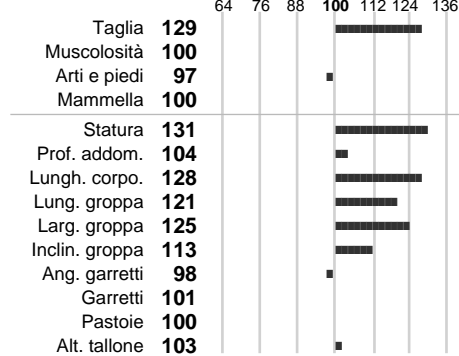

%Montb.: **2**

%Rh: **13**

Allev.:

Centro di FA: **GERMANIA**

INDICI PRODUTTIVI

Stato toro: **IS** Attendibilità: **72**
 Figlie tot. : **735** Allevamenti: **0**
 IDAS: **-635** Rank: **0** Latte Kg: **-495**
 Grasso %: **-0.03** Kg: **-21**
 Proteine %: **0.08** Kg: **-11**

INDICI FUNZIONALI

Indice	Attendibilità
Velocità mungitura: 100	30
Cellule somatiche: 86	75
Fertilità: 84	
Longevità: 92	
Facilità al parto: 100	
Persistenza: 79	0
Resistenza chetosi:	
Salute:	

PERFORM. TEST

Indice	Fenotipo
Indice carne PT: 88	
Muscol. PT: 95	
Incr. medio gg PT: 92	
R.F.I. PT: 100	
Peso 12 mesi PT: 95	
Qualità vitelli:	
Beef line:	

MINNEDOSA

INDICI MORFOLOGICI

TEST GENETICI

K-Caseine:	Non disponibile
Beta-Caseine:	Non disponibile
Aracnomelia:	Libero
BMS (infertilità masch.):	Libero
DW (Nanismo):	Libero
FSH2(Accresc. ritard.):	Libero
TP (Trombopatia):	Libero
ZDL (Zincodificenza):	Libero
BH2(Aplotipo 2 Bruna):	Libero
FH4 (Aplotipo 4 della P.R.):	Libero
FH5 (Aplotipo 5 della P.R.):	Libero