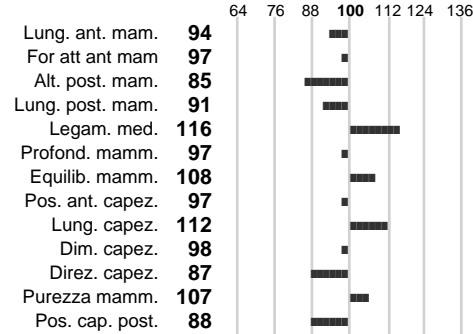

Stato toro: **IS** Attendibilità: **78**
Figlie tot. : **1474** Allevamenti: **0**
IDA: **296** Rank: **77** Latte Kg: **-81**
Grasso %: **0.02** Kg: **-2**
Proteine %: **0.14** Kg: **8**

INDICI FUNZIONALI

Indice	Attendibilità
Velocità mungitura: 96	89
Cellule somatiche: 93	78
Fertilità: 99	
Longevità: 123	
Facilità al parto: 79	
Persistenza: 109	0

PERFORMANCE TEST

Indice	Fenotipo
Attitudine carne: 97	
Incr. medio gg: 91	
Taglia perf. test: 84	
Muscol. perf. 103	
Arti perf. test: 105	

HIMEROS

INDICI MORFOLOGICI

TEST GENETICI

K-Caseine:	Non disponibile
Beta-Caseine:	Non disponibile
Beta-Lattoglobuline:	Non disponibile
Aracnomelia:	Libero
BMS (infertilità masch.):	Libero
DW (Nanismo):	Libero
FSH2(Accresc. ritard.):	Libero
TP (Trombopatia):	Libero
ZDL (Zincodeficienza):	Libero
BH2(Aplotipo 2 Bruna):	Libero
FH4 (Aplotipo 4 della P.R.):	Libero
FH5 (Aplotipo 5 della P.R.):	Libero