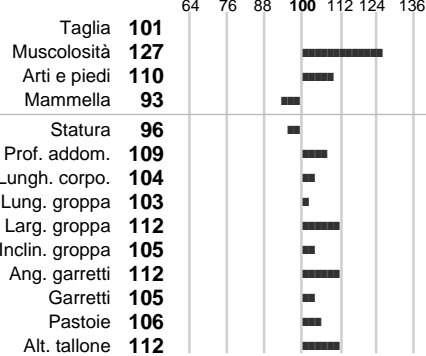

INDICI PRODUTTIVI

Stato toro: **IS** Attendibilità: **79**
Figlie tot. : **1484** Allevamenti: **0**
IDAS: **195** Rank: **78** Latte Kg: **-66**
Grasso %: **0.02** Kg: **-1**
Proteine %: **0.10** Kg: **6**

INDICI FUNZIONALI

Indice	Attendibilità
Velocità mungitura: 94	89
Cellule somatiche: 92	76
Fertilità: 101	
Longevità: 119	
Facilità al parto: 77	
Persistenza: 107	0
Resistenza chetosi:	
Salute:	

PERFORM. TEST

Indice	Fenotipo
Indice carne PT: 98	
Muscol. PT: 98	
Incr. medio gg PT: 95	
R.F.I. PT: 103	
Peso 12 mesi PT: 91	
Qualità vitelli:	
Beef line:	

HIMEROS

INDICI MORFOLOGICI

TEST GENETICI

K-Caseine:	Non disponibile
Beta-Caseine:	Non disponibile
Aracnomelia:	Libero
BMS (infertilità masch.):	Libero
DW (Nanismo):	Libero
FSH2(Accresc. ritard.):	Libero
TP (Trombopatia):	Libero
ZDL (Zincodeficienza):	Libero
BH2(Aplotipo 2 Bruna):	Libero
FH4 (Aplotipo 4 della P.R.):	Libero
FH5 (Aplotipo 5 della P.R.):	Libero