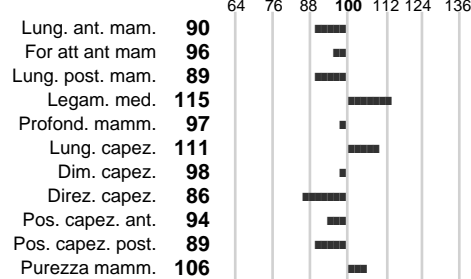

INDICI PRODUTTIVI

Stato toro: **IS** Attendibilità: **79**
Figlie tot. : **1484** Allevamenti: **0**
IDAS: **195** Rank: **78** Latte Kg: **-66**
Grasso %: **0.02** Kg: **-1**
Proteine %: **0.10** Kg: **6**

INDICI FUNZIONALI

Indice	Attendibilità
Velocità mungitura: 94	89
Cellule somatiche: 92	76
Fertilità: 101	
Longevità: 119	
Facilità al parto: 77	
Persistenza: 107	0
Resistenza chetosi:	
Salute:	

PERFORM. TEST

Indice	Fenotipo
Indice carne PT: 98	
Muscol. PT: 98	
Incr. medio gg PT: 95	
R.F.I. PT: 103	
Peso 12 mesi PT: 91	
Qualità vitelli:	
Beef line:	

HIMEROS

INDICI MORFOLOGICI

TEST GENETICI

K-Caseine:	Non disponibile
Beta-Caseine:	Non disponibile
Aracnomelia:	Libero
BMS (infertilità masch.):	Libero
DW (Nanismo):	Libero
FSH2(Accresc. ritard.):	Libero
TP (Trombopatia):	Libero
ZDL (Zincodeficienza):	Libero
BH2(Aplotipo 2 Bruna):	Libero
FH4 (Aplotipo 4 della P.R.):	Libero
FH5 (Aplotipo 5 della P.R.):	Libero