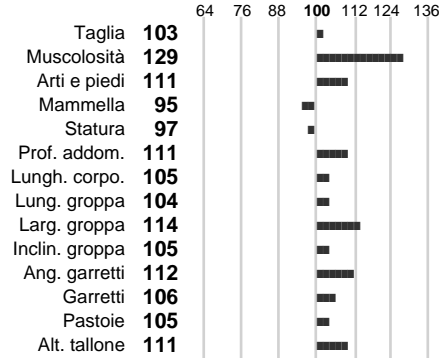

Data Nascita: **07-11-2008**

%Consanguineità:

%Sim.: **97**

%Montb.: **0**

%Rh: **3**

Allev.:

Centro di FA: **GERMANIA**

INDICI PRODUTTIVI

Stato toro: **IS** Attendibilità: **78**
Figlie tot. : **1474** Allevamenti: **0**
IDA: **296** Rank: **77** Latte Kg: **-81**
Grasso %: **0.02** Kg: **-2**
Proteine %: **0.14** Kg: **8**

INDICI FUNZIONALI

Indice	Attendibilità
Velocità mungitura: 96	89
Cellule somatiche: 93	78
Fertilità: 99	
Longevità: 123	
Facilità al parto: 79	
Persistenza: 109	0

PERFORMANCE TEST

Indice	Fenotipo
Attitudine carne: 97	
Incr. medio gg: 91	
Taglia perf. test: 84	
Muscol. perf. 103	
Arti perf. test: 105	

HIMEROS

INDICI MORFOLOGICI

TEST GENETICI

K-Caseine:	Non disponibile
Beta-Caseine:	Non disponibile
Beta-Lattoglobuline:	Non disponibile
Aracnomelia:	Libero
BMS (infertilità masch.):	Libero
DW (Nanismo):	Libero
FSH2(Accresc. ritard.):	Libero
TP (Trombopatia):	Libero
ZDL (Zincodeficienza):	Libero
BH2(Aplotipo 2 Bruna):	Libero
FH4 (Aplotipo 4 della P.R.):	Libero
FH5 (Aplotipo 5 della P.R.):	Libero