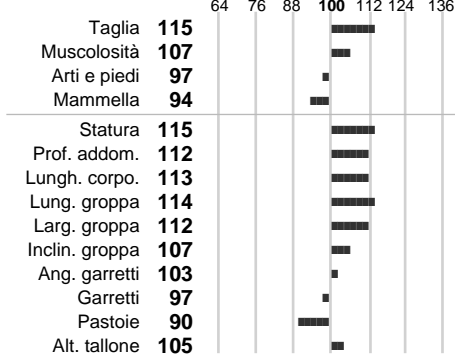

%Montb.: **0**

%Rh: **2**

Alliev.:

Centro di FA: **GERMANIA**

INDICI PRODUTTIVI

Stato toro: **IS** Attendibilità: **71**
Figlie tot. : **92** Allevamenti: **0**
IDAS: **-144** Rank: **23** Latte Kg: **-489**
Grasso %: **0.37** Kg: **7**
Proteine %: **0.11** Kg: **-9**

INDICI FUNZIONALI

Indice	Attendibilità
Velocità mungitura: 95	86
Cellule somatiche: 94	66
Fertilità: 109	
Longevità: 96	
Facilità al parto: 80	
Persistenza: 99	0
Resistenza chetosi:	
Salute:	

PERFORM. TEST

Indice	Fenotipo
Indice carne PT: 94	
Muscol. PT: 91	
Incr. medio gg PT: 95	
R.F.I. PT: 100	
Peso 12 mesi PT: 97	
Qualità vitelli:	
Beef line:	

MALLERSDOR

INDICI MORFOLOGICI

TEST GENETICI

K-Caseine:	Non disponibile
Beta-Caseine:	Non disponibile
Aracnomelia:	Libero
BMS (infertilità masch.):	Libero
DW (Nanismo):	Libero
FSH2(Accresc. ritard.):	Libero
TP (Trombopatia):	Libero
ZDL (Zincodificenza):	Libero
BH2(Aplotipo 2 Bruna):	Libero
FH4 (Aplotipo 4 della P.R.):	Libero
FH5 (Aplotipo 5 della P.R.):	Libero