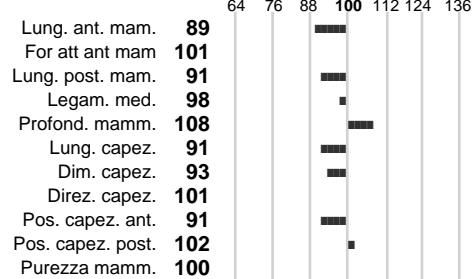

%Montb.: **0**

%Rh: **2**

Alliev.:

Centro di FA: **GERMANIA**

INDICI PRODUTTIVI

Stato toro: **IS** Attendibilità: **71**
Figlie tot. : **92** Allevamenti: **0**
IDAS: **-144** Rank: **23** Latte Kg: **-489**
Grasso %: **0.37** Kg: **7**
Proteine %: **0.11** Kg: **-9**

INDICI FUNZIONALI

Indice	Attendibilità
Velocità mungitura: 95	86
Cellule somatiche: 94	66
Fertilità: 109	
Longevità: 96	
Facilità al parto: 80	
Persistenza: 99	0
Resistenza chetosi:	
Salute:	

PERFORM. TEST

Indice	Fenotipo
Indice carne PT: 94	
Muscol. PT: 91	
Incr. medio gg PT: 95	
R.F.I. PT: 100	
Peso 12 mesi PT: 97	
Qualità vitelli:	
Beef line:	

MALLERSDOR

INDICI MORFOLOGICI

TEST GENETICI

K-Caseine:	Non disponibile
Beta-Caseine:	Non disponibile
Aracnomelia:	Libero
BMS (infertilità masch.):	Libero
DW (Nanismo):	Libero
FSH2(Accresc. ritard.):	Libero
TP (Trombopatia):	Libero
ZDL (Zincodificenza):	Libero
BH2(Aplotipo 2 Bruna):	Libero
FH4 (Aplotipo 4 della P.R.):	Libero
FH5 (Aplotipo 5 della P.R.):	Libero