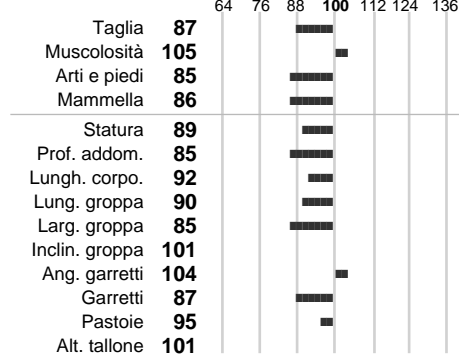

%Montb.: **0**

%Rh: **4**

Allev.:

Centro di FA: **SEMEX ITALIA**

INDICI PRODUTTIVI

Stato toro: **IS** Attendibilità: **75**
Figlie tot.: **139** Allevamenti: **0**
IDAS: **-152** Rank: **22** Latte Kg: **-178**
Grasso %: **0.09** Kg: **0**
Proteine %: **0.00** Kg: **-6**

INDICI FUNZIONALI

Indice	Attendibilità
Velocità mungitura: 91	86
Cellule somatiche: 107	71
Fertilità: 107	
Longevità: 100	
Facilità al parto: 98	
Persistenza: 107	0
Resistenza chetosi:	
Salute:	

PERFORM. TEST

Indice	Fenotipo
Indice carne PT: 99	
Muscol. PT: 100	
Incr. medio gg PT: 98	
R.F.I. PT: 100	
Peso 12 mesi PT: 93	
Qualità vitelli:	
Beef line:	

RANGOON

INDICI MORFOLOGICI

TEST GENETICI

K-Caseine:	Non disponibile
Beta-Caseine:	Non disponibile
Aracnomelia:	Libero
BMS (infertilità masch.):	Libero
DW (Nanismo):	Libero
FSH2(Accresc. ritard.):	Libero
TP (Trombopatia):	Libero
ZDL (Zincodificenza):	Libero
BH2(Aplotipo 2 Bruna):	Libero
FH4 (Aplotipo 4 della P.R.):	Libero
FH5 (Aplotipo 5 della P.R.):	Libero