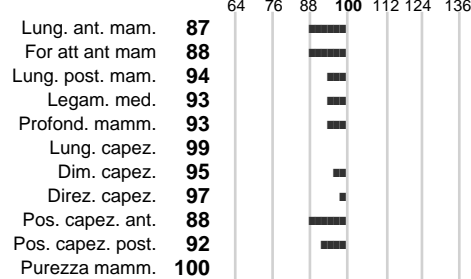

%Montb.: **0**

%Rh: **4**

Allev.:

Centro di FA: **SEMEX ITALIA**

INDICI PRODUTTIVI

Stato toro: **IS** Attendibilità: **75**
Figlie tot.: **139** Allevamenti: **0**
IDAS: **-152** Rank: **22** Latte Kg: **-178**
Grasso %: **0.09** Kg: **0**
Proteine %: **0.00** Kg: **-6**

INDICI FUNZIONALI

Indice	Attendibilità
Velocità mungitura: 91	86
Cellule somatiche: 107	71
Fertilità: 107	
Longevità: 100	
Facilità al parto: 98	
Persistenza: 107	0
Resistenza chetosi:	
Salute:	

PERFORM. TEST

Indice	Fenotipo
Indice carne PT: 99	
Muscol. PT: 100	
Incr. medio gg PT: 98	
R.F.I. PT: 100	
Peso 12 mesi PT: 93	
Qualità vitelli:	
Beef line:	

RANGOON

INDICI MORFOLOGICI

TEST GENETICI

K-Caseine:	Non disponibile
Beta-Caseine:	Non disponibile
Aracnomelia:	Libero
BMS (infertilità masch.):	Libero
DW (Nanismo):	Libero
FSH2(Accresc. ritard.):	Libero
TP (Trombopatia):	Libero
ZDL (Zincodificenza):	Libero
BH2(Aplotipo 2 Bruna):	Libero
FH4 (Aplotipo 4 della P.R.):	Libero
FH5 (Aplotipo 5 della P.R.):	Libero