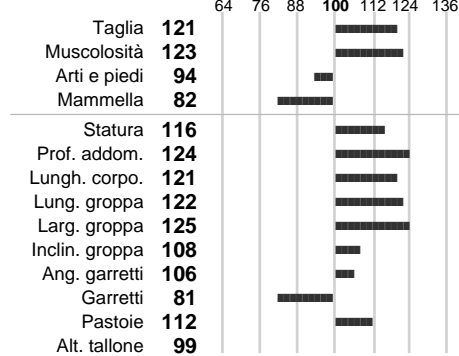

%Montb.: **0**

%Rh: **2**

Allev.:

Centro di FA: **GERMANIA**

INDICI PRODUTTIVI

Stato toro: **IS** Attendibilità: **68**
Figlie tot.: **74** Allevamenti: **0**
IDAS: **-549** Rank: **0** Latte Kg: **134**
Grasso %: **-0.24** Kg: **-14**
Proteine %: **-0.12** Kg: **-5**

INDICI FUNZIONALI

Indice	Attendibilità
Velocità mungitura: 94	84
Cellule somatiche: 93	63
Fertilità: 85	
Longevità: 78	
Facilità al parto: 84	
Persistenza: 98	0
Resistenza chetosi:	
Salute:	

PERFORM. TEST

Indice	Fenotipo
Indice carne PT: 101	
Muscol. PT: 100	
Incr. medio gg PT: 100	
R.F.I. PT: 104	
Peso 12 mesi PT: 99	
Qualità vitelli:	
Beef line:	

RANTZAU

INDICI MORFOLOGICI

TEST GENETICI

K-Caseine:	Non disponibile
Beta-Caseine:	Non disponibile
Aracnomelia:	Libero
BMS (infertilità masch.):	Libero
DW (Nanismo):	Libero
FSH2(Accresc. ritard.):	Libero
TP (Trombopatia):	Libero
ZDL (Zincodifcenza):	Libero
BH2(Aplotipo 2 Bruna):	Libero
FH4 (Aplotipo 4 della P.R.):	Libero
FH5 (Aplotipo 5 della P.R.):	Libero