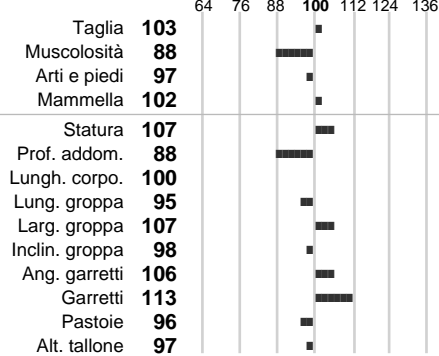

Stato toro: **IS** Attendibilità: **72**  
Figlie tot.: **121** Allevamenti: **0**  
IDAS: **-461** Rank: **0** Latte Kg: **177**  
Grasso %: **-0.09** Kg: **0**  
Proteine %: **-0.13** Kg: **-4**

**INDICI FUNZIONALI**

Indice Attendibilità  
Velocità mungitura: **120** **86**  
Cellule somatiche: **87** **68**  
Fertilità: **83**  
Longevità: **84**  
Facilità al parto: **82**  
Persistenza: **95** **0**

**PERFORM. TEST**

Indice Fenotipo  
Attitudine carne: **90**  
Taglia perf. test: **82**  
Muscol. perf.: **97**  
Arti perf. test: **87**  
Incr. medio gg: **90**  
RFI: **96**  
Peso 12 mesi: **91**

**DRACHENSTI**

**INDICI MORFOLOGICI**