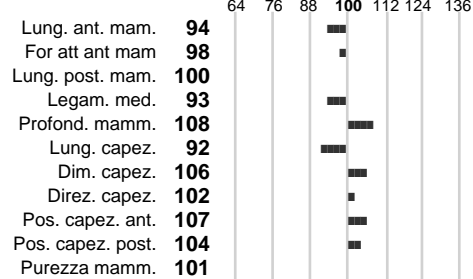

Stato toro: **IS** Attendibilità: **72**  
Figlie tot.: **121** Allevamenti: **0**  
IDAS: **-461** Rank: **0** Latte Kg: **177**  
Grasso %: **-0.09** Kg: **0**  
Proteine %: **-0.13** Kg: **-4**

**INDICI FUNZIONALI**

Indice Attendibilità  
Velocità mungitura: **120** **86**  
Cellule somatiche: **87** **68**  
Fertilità: **83**  
Longevità: **84**  
Facilità al parto: **82**  
Persistenza: **95** **0**

**PERFORM. TEST**

Indice Fenotipo  
Attitudine carne: **90**  
Taglia perf. test: **82**  
Muscol. perf.: **97**  
Arti perf. test: **87**  
Incr. medio gg: **90**  
RFI: **96**  
Peso 12 mesi: **91**

**DRACHENSTI**

**INDICI MORFOLOGICI**