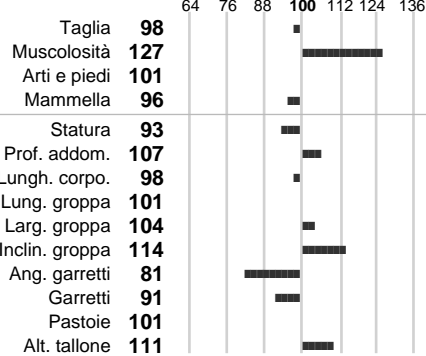

Data Nascita: **13-08-2010**

%Consanguineità: **4.4**

Inbr. gen.:

%Sim.: **96**

%Montb.: **0**

%Rh: **4**

Allev.:

Centro di FA: **SPERMEX ITALIA S**

INDICI PRODUTTIVI

Stato toro: **PR** Attendibilità: **89**
Figlie tot. : **8000** Allevamenti: **16**
IDAS: **316** Rank: **90** Latte Kg: **399**
Grasso %: **-0.32** Kg: **-11**
Proteine %: **-0.18** Kg: **-1**

INDICI FUNZIONALI

Indice	Attendibilità
Velocità mungitura: 104	89
Cellule somatiche: 105	86
Fertilità: 106	
Longevità: 124	
Facilità al parto: 96	
Persistenza: 118	0
Resistenza chetosi: 99	
Salute: 104	

PERFORM. TEST

Indice	Fenotipo
Indice carne PT: 102	
Muscol. PT: 104	
Incr. medio gg PT: 99	
R.F.I. PT: 105	
Peso 12 mesi PT: 89	
Qualità vitelli:	
Beef line:	

INDICI MORFOLOGICI

TEST GENETICI

K-Caseine:	Non disponibile
Beta-Caseine:	Non disponibile
Aracnomelia:	Libero
BMS (infertilità masch.):	Libero
DW (Nanismo):	Libero
FSH2(Accresc. ritard.):	Libero
TP (Trombopatia):	Libero
ZDL (Zincodificenza):	Libero
BH2(Aplotipo 2 Bruna):	Libero
FH4 (Aplotipo 4 della P.R.):	Libero
FH5 (Aplotipo 5 della P.R.):	Libero