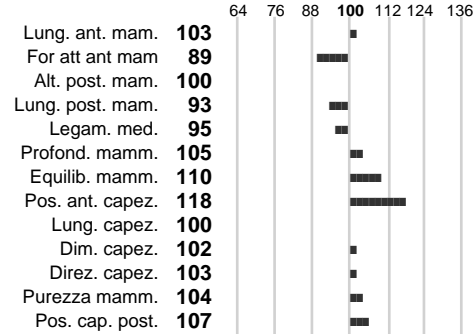

Stato toro: **IS** Attendibilità: **78**
Figlie tot. : **192** Allevamenti: **0**
IDA: **22** Rank: **54** Latte Kg: **244**
Grasso %: **-0.14** Kg: **-2**
Proteine %: **-0.10** Kg: **1**

INDICI FUNZIONALI

Indice	Attendibilità
Velocità mungitura: 96	86
Cellule somatiche: 104	77
Fertilità: 114	
Longevità: 123	
Facilità al parto: 101	
Persistenza: 121	0

PERFORMANCE TEST

Indice	Fenotipo
Attitudine carne: 97	
Incr. medio gg: 90	
Taglia perf. test: 82	
Muscol. perf. 107	
Arti perf. test: 96	

EAGLE EYE

INDICI MORFOLOGICI

TEST GENETICI

K-Caseine:	Non disponibile
Beta-Caseine:	Non disponibile
Beta-Lattoglobuline:	Non disponibile
Aracnomelia:	Libero
BMS (infertilità masch.):	Libero
DW (Nanismo):	Libero
FSH2(Accresc. ritard.):	Libero
TP (Trombopatia):	Libero
ZDL (Zincodeficienza):	Libero
BH2(Aplotipo 2 Bruna):	Portatore
FH4 (Aplotipo 4 della P.R.):	Libero
FH5 (Aplotipo 5 della P.R.):	Libero