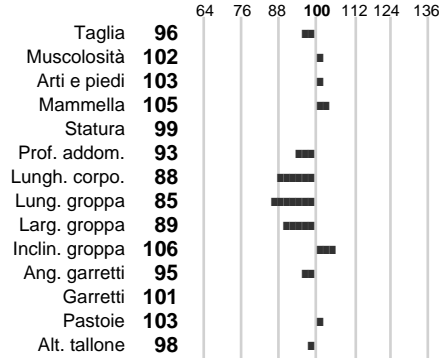

Stato toro: **IS** Attendibilità: **78**
Figlie tot. : **192** Allevamenti: **0**
IDA: **22** Rank: **54** Latte Kg: **244**
Grasso %: **-0.14** Kg: **-2**
Proteine %: **-0.10** Kg: **1**

INDICI FUNZIONALI

Indice	Attendibilità
Velocità mungitura: 96	86
Cellule somatiche: 104	77
Fertilità: 114	
Longevità: 123	
Facilità al parto: 101	
Persistenza: 121	0

PERFORMANCE TEST

Indice	Fenotipo
Attitudine carne: 97	
Incr. medio gg: 90	
Taglia perf. test: 82	
Muscol. perf. 107	
Arti perf. test: 96	

EAGLE EYE

INDICI MORFOLOGICI

TEST GENETICI

K-Caseine:	Non disponibile
Beta-Caseine:	Non disponibile
Beta-Lattoglobuline:	Non disponibile
Aracnomelia:	Libero
BMS (infertilità masch.):	Libero
DW (Nanismo):	Libero
FSH2(Accresc. ritard.):	Libero
TP (Trombopatia):	Libero
ZDL (Zincodeficienza):	Libero
BH2(Aplotipo 2 Bruna):	Portatore
FH4 (Aplotipo 4 della P.R.):	Libero
FH5 (Aplotipo 5 della P.R.):	Libero