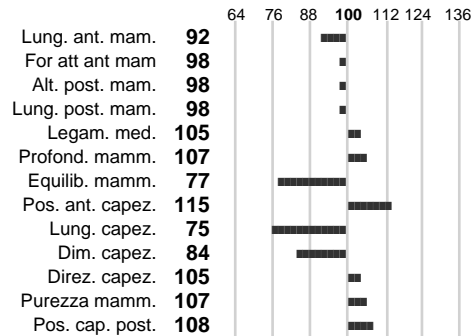

Data Nascita: **03-10-2010**

%Consanguineità: **0.50**

%Sim.: **89**

%Montb.: **0**

%Rh: **11**

Allev.:

Centro di FA: **BAYERN GENETIK I**

INDICI PRODUTTIVI

Stato toro: **PR** Attendibilità: **97**
Figlie tot. : **5346** Allevamenti: **277**
IDA: **-494** Rank: **12** Latte Kg: **-278**
Grasso %: **-0.08** Kg: **-17**
Proteine %: **-0.13** Kg: **-19**

INDICI FUNZIONALI

Indice	Attendibilità
Velocità mungitura: 109	84
Cellule somatiche: 85	98
Fertilità: 97	
Longevità: 90	
Facilità al parto: 87	
Persistenza: 103	87

PERFORMANCE TEST

Indice	Fenotipo
Attitudine carne: 96	
Incr. medio gg: 97	
Taglia perf. test: 90	
Muscol. perf. 96	
Arti perf. test: 94	

DRYLAND

INDICI MORFOLOGICI

TEST GENETICI

K-Caseine:	Non disponibile
Beta-Caseine:	Non disponibile
Beta-Lattoglobuline:	Non disponibile
Aracnomelia:	Libero
BMS (infertilità masch.):	Libero
DW (Nanismo):	Libero
FSH2(Accresc. ritard.):	Libero
TP (Trombopatia):	Libero
ZDL (Zincodeficienza):	Libero
BH2(Aplotipo 2 Bruna):	Libero
FH4 (Aplotipo 4 della P.R.):	Libero
FH5 (Aplotipo 5 della P.R.):	Libero