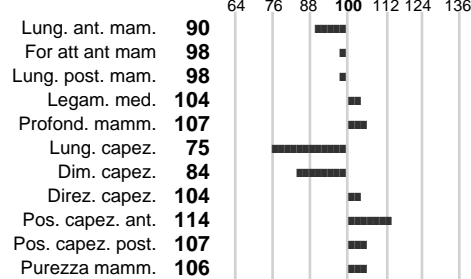

Data Nascita: **03-10-2010**

%Consanguineità: **1.4**

Inbr. gen.: **129**

%Sim.: **89**

%Montb.: **0**

%Rh: **11**

Allev.:

Centro di FA: **BAYERN GENETIK I**

INDICI PRODUTTIVI

Stato toro: **PR** Attendibilità: **96**
Figlie tot.: **5373** Allevamenti: **280**
IDAS: **-400** Rank: **2** Latte Kg: **-216**
Grasso %: **-0.09** Kg: **-15**
Proteine %: **-0.15** Kg: **-18**

INDICI FUNZIONALI

Indice	Attendibilità
Velocità mungitura: 110	85
Cellule somatiche: 84	98
Fertilità: 95	
Longevità: 86	
Facilità al parto: 91	
Persistenza: 100	90
Resistenza chetosi: 114	
Salute: 101	

PERFORM. TEST

Indice	Fenotipo
Indice carne PT: 94	
Muscol. PT: 92	
Incr. medio gg PT: 97	
R.F.I. PT: 99	
Peso 12 mesi PT: 92	
Qualità vitelli: 66	
Beef line:	

DRYLAND

INDICI MORFOLOGICI

TEST GENETICI

K-Caseine:	Non disponibile
Beta-Caseine:	Non disponibile
Aracnomelia:	Libero
BMS (infertilità masch.):	Libero
DW (Nanismo):	Libero
FSH2(Accresc. ritard.):	Libero
TP (Trombopatia):	Libero
ZDL (Zincodeficienza):	Libero
BH2(Aplotipo 2 Bruna):	Libero
FH4 (Aplotipo 4 della P.R.):	Libero
FH5 (Aplotipo 5 della P.R.):	Libero