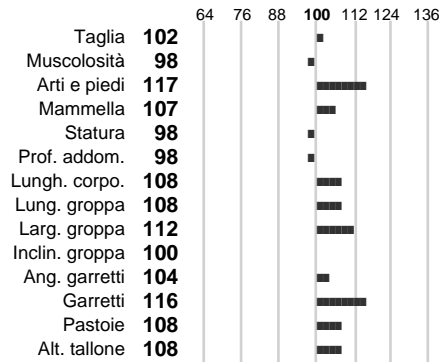

Data Nascita: **03-10-2010**

%Consanguineità: **0.50**

%Sim.: **89**

%Montb.: **0**

%Rh: **11**

Allev.:

Centro di FA: **BAYERN GENETIK I**

INDICI PRODUTTIVI

Stato toro: **PR** Attendibilità: **97**
Figlie tot. : **5346** Allevamenti: **277**
IDA: **-494** Rank: **12** Latte Kg: **-278**
Grasso %: **-0.08** Kg: **-17**
Proteine %: **-0.13** Kg: **-19**

INDICI FUNZIONALI

Indice	Attendibilità
Velocità mungitura: 109	84
Cellule somatiche: 85	98
Fertilità: 97	
Longevità: 90	
Facilità al parto: 87	
Persistenza: 103	87

PERFORMANCE TEST

Indice	Fenotipo
Attitudine carne: 96	
Incr. medio gg: 97	
Taglia perf. test: 90	
Muscol. perf. 96	
Arti perf. test: 94	

DRYLAND

INDICI MORFOLOGICI

TEST GENETICI

K-Caseine:	Non disponibile
Beta-Caseine:	Non disponibile
Beta-Lattoglobuline:	Non disponibile
Aracnomelia:	Libero
BMS (infertilità masch.):	Libero
DW (Nanismo):	Libero
FSH2(Accresc. ritard.):	Libero
TP (Trombopatia):	Libero
ZDL (Zincodeficienza):	Libero
BH2(Aplotipo 2 Bruna):	Libero
FH4 (Aplotipo 4 della P.R.):	Libero
FH5 (Aplotipo 5 della P.R.):	Libero