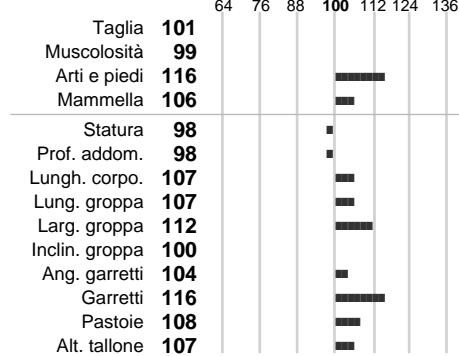

Data Nascita: **03-10-2010**

%Consanguineità: **1.4**

Inbr. gen.: **129**

%Sim.: **89**

%Montb.: **0**

%Rh: **11**

Allev.:

Centro di FA: **BAYERN GENETIK I**

INDICI PRODUTTIVI

Stato toro: **PR** Attendibilità: **96**
Figlie tot.: **5373** Allevamenti: **280**
IDAS: **-400** Rank: **2** Latte Kg: **-216**
Grasso %: **-0.09** Kg: **-15**
Proteine %: **-0.15** Kg: **-18**

INDICI FUNZIONALI

Indice	Attendibilità
Velocità mungitura: 110	85
Cellule somatiche: 84	98
Fertilità: 95	
Longevità: 86	
Facilità al parto: 91	
Persistenza: 100	90
Resistenza chetosi: 114	
Salute: 101	

PERFORM. TEST

Indice	Fenotipo
Indice carne PT: 94	
Muscol. PT: 92	
Incr. medio gg PT: 97	
R.F.I. PT: 99	
Peso 12 mesi PT: 92	
Qualità vitelli: 66	
Beef line:	

DRYLAND

INDICI MORFOLOGICI

TEST GENETICI

K-Caseine:	Non disponibile
Beta-Caseine:	Non disponibile
Aracnomelia:	Libero
BMS (infertilità masch.):	Libero
DW (Nanismo):	Libero
FSH2(Accresc. ritard.):	Libero
TP (Trombopatia):	Libero
ZDL (Zincodeficienza):	Libero
BH2(Aplotipo 2 Bruna):	Libero
FH4 (Aplotipo 4 della P.R.):	Libero
FH5 (Aplotipo 5 della P.R.):	Libero