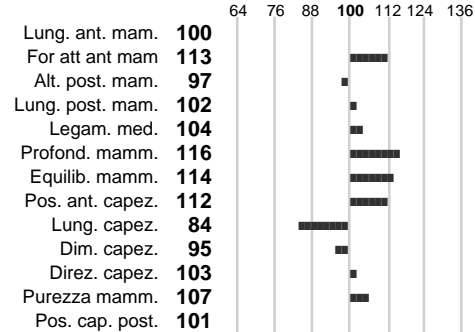

Data Nascita: **09-11-2011**

%Consanguineità:

%Sim.: **94**

%Montb.: **0**

%Rh: **6**

Allev.:

Centro di FA: **SPERMEX**

INDICI PRODUTTIVI

Stato toro: **IS** Attendibilità: **68**
Figlie tot. : **213** Allevamenti: **0**
IDA: **-444** Rank: **15** Latte Kg: **-681**
Grasso %: **-0.00** Kg: **-27**
Proteine %: **0.02** Kg: **-22**

INDICI FUNZIONALI

Indice	Attendibilità
Velocità mungitura: 106	31
Cellule somatiche: 109	72
Fertilità: 98	
Longevità: 128	
Facilità al parto: 95	
Persistenza: 103	0

PERFORMANCE TEST

Indice	Fenotipo
Attitudine carne: 93	
Incr. medio gg: 92	
Taglia perf. test: 94	
Muscol. perf. 94	
Arti perf. test: 86	

INDICI MORFOLOGICI

TEST GENETICI

K-Caseine: Non disponibile
Beta-Caseine: Non disponibile
Beta-Lattoglobuline: Non disponibile
Aracnomelia: **Libero**
BMS (infertilità masch.): **Libero**
DW (Nanismo): **Libero**
FSH2(Accresc. ritard.): **Libero**
TP (Trombopatia): **Libero**
ZDL (Zincodifenzia): **Libero**
BH2(Aplotipo 2 Bruna): **Libero**
FH4 (Aplotipo 4 della P.R.): **Libero**
FH5 (Aplotipo 5 della P.R.): **Libero**