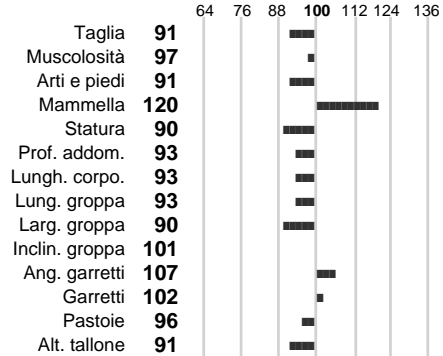

ASSOCIAZIONE NAZIONALE ALLEVATORI BOVINI DI RAZZA PEZZATA ROSSA ITALIANA
LIBRO GENEALOGICO NAZIONALE - SCHEDA TORO

Identificativo: **DE000946187245**

Nome: **VAMPIR *TA**

Razza: **P.R.I.**

Sesso: **Maschio**

Data Nascita: **09-11-2011**

%Consanguineità:

%Sim.: **94**

%Montb.: **0**

%Rh: **6**

Allev.:

Centro di FA: **SPERMEX**

INDICI PRODUTTIVI

Stato toro: **IS**   Attendibilità: **68**
Figlie tot. : **213**   Allevamenti: **0**
IDA: **-444**   Rank: **15**   Latte Kg: **-681**
Grasso %: **-0.00**   Kg: **-27**
Proteine %: **0.02**   Kg: **-22**

INDICI FUNZIONALI

Indice	Attendibilità
Velocità mungitura: 106	31
Cellule somatiche: 109	72
Fertilità: 98	
Longevità: 128	
Facilità al parto: 95	
Persistenza: 103	0

PERFORMANCE TEST

Indice	Fenotipo
Attitudine carne: 93	
Incr. medio gg: 92	
Taglia perf. test: 94	
Muscol. perf. 94	
Arti perf. test: 86	

INDICI MORFOLOGICI

TEST GENETICI

K-Caseine: Non disponibile
Beta-Caseine: Non disponibile
Beta-Lattoglobuline: Non disponibile
Aracnomelia: **Libero**
BMS (infertilità masch.): **Libero**
DW (Nanismo): **Libero**
FSH2(Accresc. ritard.): **Libero**
TP (Trombopatia): **Libero**
ZDL (Zincodifenzia): **Libero**
BH2(Aplotipo 2 Bruna): **Libero**
FH4 (Aplotipo 4 della P.R.): **Libero**
FH5 (Aplotipo 5 della P.R.): **Libero**