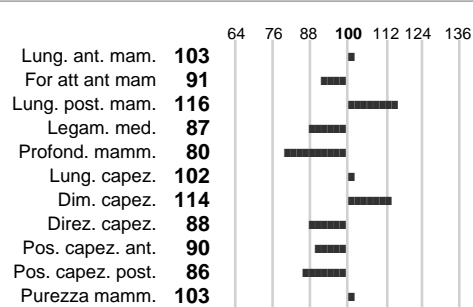

%Montb.: **0**

%Rh: **3**

Alliev.:

Centro di FA: **GERMANIA**

INDICI PRODUTTIVI

Stato toro: **IS** Attendibilità: **75**
Figlie tot. : **361** Allevamenti: **0**
IDAS: **-252** Rank: **11** Latte Kg: **360**
Grasso %: **0.03** Kg: **17**
Proteine %: **0.03** Kg: **15**

INDICI FUNZIONALI

Indice	Attendibilità
Velocità mungitura: 105	87
Cellule somatiche: 100	71
Fertilità: 89	
Longevità: 89	
Facilità al parto: 97	
Persistenza: 102	0
Resistenza chetosi:	
Salute:	

PERFORM. TEST

Indice	Fenotipo
Indice carne PT: 83	
Muscol. PT: 85	
Incr. medio gg PT: 73	
R.F.I. PT: 107	
Peso 12 mesi PT: 101	
Qualità vitelli:	
Beef line:	
IMG carcassa:	

WUNDERKIND PS *TA

INDICI MORFOLOGICI

TEST GENETICI