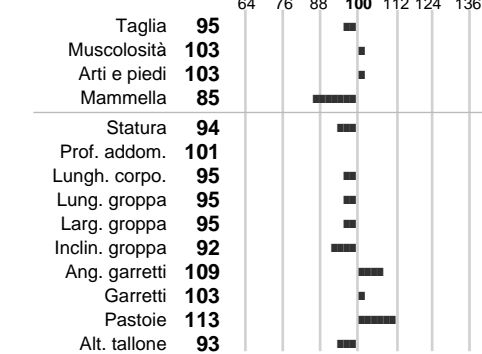

%Montb.: **0**

%Rh: **3**

Alliev.:

Centro di FA: **GERMANIA**

INDICI PRODUTTIVI

Stato toro: **IS** Attendibilità: **75**
Figlie tot. : **361** Allevamenti: **0**
IDAS: **-252** Rank: **11** Latte Kg: **360**
Grasso %: **0.03** Kg: **17**
Proteine %: **0.03** Kg: **15**

INDICI FUNZIONALI

Indice	Attendibilità
Velocità mungitura: 105	87
Cellule somatiche: 100	71
Fertilità: 89	
Longevità: 89	
Facilità al parto: 97	
Persistenza: 102	0
Resistenza chetosi:	
Salute:	

PERFORM. TEST

Indice	Fenotipo
Indice carne PT: 83	
Muscol. PT: 85	
Incr. medio gg PT: 73	
R.F.I. PT: 107	
Peso 12 mesi PT: 101	
Qualità vitelli:	
Beef line:	
IMG carcassa:	

WUNDERKIND PS *TA

INDICI MORFOLOGICI

TEST GENETICI