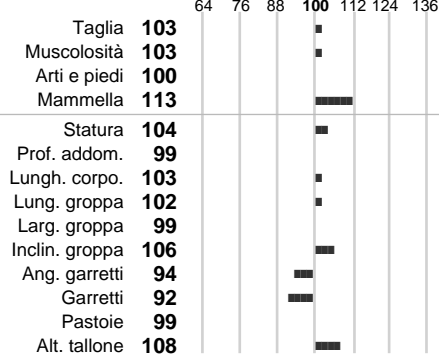

INDICI MORFOLOGICI

TEST GENETICI

K-Caseine:	Non disponibile
Beta-Caseine:	Non disponibile
Aracnomelia:	Libero
BMS (infertilità masch.):	Libero
DW (Nanismo):	Libero
FSH2(Accresc. ritard.):	Libero
TP (Trombopatia):	Libero
ZDL (Zincodeficienza):	Libero
BH2(Aplotipo 2 Bruna):	Libero
FH4 (Aplotipo 4 della P.R.):	Libero
FH5 (Aplotipo 5 della P.R.):	Libero

INDOOR

GENEALOGIA

1^ GENERAZIONE

PADRE:
DE000943786623
INDOSSAR
Data nascita: 23-12-2008

MADRE:
DE000940787969
ANEROSE
Data nascita: 01-07-2006

2^ GENERAZIONE

DE000000185081
INDER
Data nascita: 30-08-2002

DE000940429778
DE000919741931
Data nascita: 07-12-2005

DE000000191658
VANSTEIN
Data nascita: 30-09-2000

DE000936529647
ANABELL
Data nascita: 14-01-2003

3^ GENERAZIONE

DE000000191190   **REGIO**
Data nascita: 21-05-1996

DE000919741931   **NANCY**
Data nascita: 20-01-1996

AT000447242233   **DIONIS**
Data nascita: 29-08-1997

DE000937505817   **520**
Data nascita: 08-08-2003

DE000000068122   **RANDY**
Data nascita: 17-07-1994

DE000915495239   **URSEL**
Data nascita: 22-06-1997

DE000000184248   **POLDI**
Data nascita: 16-09-1996

DE000918131263
Data nascita: 08-08-1995

4^ GENERAZIONE

DE00000003395   **RENGER**   Data nascita: 19-12-1989
DE00091794021   **BERTA**   Data nascita: 20-11-1989

DE00000004922   **DIRTEK**   Data nascita: 28-01-1984
DE00091927354   **NANCY**   Data nascita: 06-11-1991

AT000080488933   **DIDI**   Data nascita: 19-01-1991
AT000113002233   **NIKI**   Data nascita: 06-11-1992

DE00000018424   **POLDI**   Data nascita: 16-09-1996

DE00000004970   **RALBO**   Data nascita: 10-04-1988
DE00091830942   **ALMA**   Data nascita: 13-05-1988

AT000040568233   **MALF**   Data nascita: 11-09-1988
DE00091809493   **UTINA**   Data nascita: 10-10-1994

DE00000005444   **POSTNER**   Data nascita: 03-04-1990
DE00091308966   **ELSA**   Data nascita: 26-02-1992

DE00000000755   **ROMEN - 1988**   Data nascita: 11-12-1988