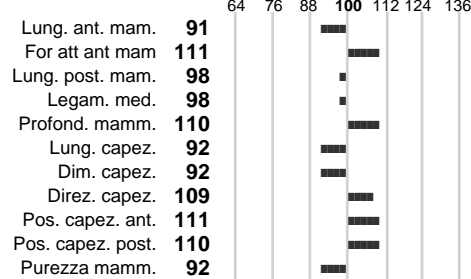

INDICI MORFOLOGICI

TEST GENETICI

K-Caseine:	Non disponibile
Beta-Caseine:	Non disponibile
Aracnomelia:	Libero
BMS (infertilità masch.):	Libero
DW (Nanismo):	Libero
FSH2(Accresc. ritard.):	Libero
TP (Trombopatia):	Libero
ZDL (Zincodeficienza):	Libero
BH2(Aplotipo 2 Bruna):	Libero
FH4 (Aplotipo 4 della P.R.):	Libero
FH5 (Aplotipo 5 della P.R.):	Libero

INDOOR

GENEALOGIA

1^ GENERAZIONE

PADRE:
DE000943786623
INDOSSAR
Data nascita: 23-12-2008

MADRE:
DE000940787969
ANEROSE
Data nascita: 01-07-2006

2^ GENERAZIONE

DE000000185081
INDER
Data nascita: 30-08-2002

DE000940429778
DE000919741931
Data nascita: 07-12-2005

DE000000191658
VANSTEIN
Data nascita: 30-09-2000

DE000936529647
ANABELL
Data nascita: 14-01-2003

3^ GENERAZIONE

DE000000191190   **REGIO**
Data nascita: 21-05-1996

DE000919741931   **NANCY**
Data nascita: 20-01-1996

AT000447242233   **DIONIS**
Data nascita: 29-08-1997

DE000937505817   **520**
Data nascita: 08-08-2003

DE000000068122   **RANDY**
Data nascita: 17-07-1994

DE000915495239   **URSEL**
Data nascita: 22-06-1997

DE000000184248   **POLDI**
Data nascita: 16-09-1996

DE000918131263
Data nascita: 08-08-1995

4^ GENERAZIONE

DE00000003395   **RENGER**   Data nascita: 19-12-1989
DE00091794021   **BERTA**   Data nascita: 20-11-1989

DE00000004922   **DIRTEK**   Data nascita: 28-01-1984
DE00091927354   **NANCY**   Data nascita: 06-11-1991

AT000080488933   **DIDI**   Data nascita: 19-01-1991
AT000113002233   **NIKI**   Data nascita: 06-11-1992

DE00000018424   **POLDI**   Data nascita: 16-09-1996

DE00000004970   **RALBO**   Data nascita: 10-04-1988
DE00091830942   **ALMA**   Data nascita: 13-05-1988

AT000040568233   **MALF**   Data nascita: 11-09-1988
DE00091809493   **UTINA**   Data nascita: 10-10-1994

DE00000005444   **POSTNER**   Data nascita: 03-04-1990
DE00091308966   **ELSA**   Data nascita: 26-02-1992

DE00000000755   **ROMEN - 1988**   Data nascita: 11-12-1988