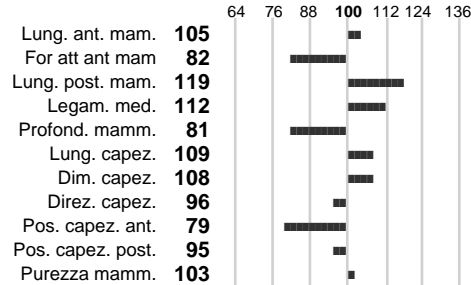

INDICI PRODUTTIVI

Stato toro: **IS** Attendibilità: **68**
Figlie tot. : **79** Allevamenti: **0**
IDAS: **-227** Rank: **13** Latte Kg: **-400**
Grasso %: **0.58** Kg: **27**
Proteine %: **0.10** Kg: **-7**

INDICI FUNZIONALI

Indice	Attendibilità
Velocità mungitura: 97	30
Cellule somatiche: 92	65
Fertilità: 100	
Longevità: 93	
Facilità al parto: 97	
Persistenza: 97	0
Resistenza chetosi:	
Salute:	

PERFORM. TEST

Indice	Fenotipo
Indice carne PT: 94	
Muscol. PT: 97	
Incr. medio gg PT: 93	
R.F.I. PT: 103	
Peso 12 mesi PT: 92	
Qualità vitelli:	
Beef line:	

ZALANDO

INDICI MORFOLOGICI

TEST GENETICI

K-Caseine:	Non disponibile
Beta-Caseine:	Non disponibile
Aracnomelia:	Libero
BMS (infertilità masch.):	Libero
DW (Nanismo):	Libero
FSH2(Accresc. ritard.):	Libero
TP (Trombopatia):	Libero
ZDL (Zincodeficienza):	Libero
BH2(Aplotipo 2 Bruna):	Libero
FH4 (Aplotipo 4 della P.R.):	Libero
FH5 (Aplotipo 5 della P.R.):	Libero