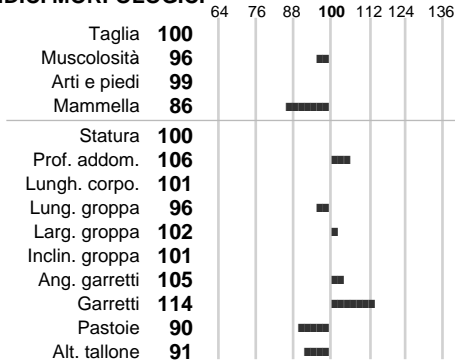

Data Nascita: **27-07-2012**

%Consanguineità: **1.9**

Inbr. gen.:

%Sim.: **94**

%Montb.: **1**

%Rh: **5**

Alliev.:

Centro di FA: **GERMANIA**

INDICI PRODUTTIVI

Stato toro: **IS** Attendibilità: **68**
Figlie tot. : **79** Allevamenti: **0**
IDAS: **-227** Rank: **13** Latte Kg: **-400**
Grasso %: **0.58** Kg: **27**
Proteine %: **0.10** Kg: **-7**

INDICI FUNZIONALI

Indice	Attendibilità
Velocità mungitura: 97	30
Cellule somatiche: 92	65
Fertilità: 100	
Longevità: 93	
Facilità al parto: 97	
Persistenza: 97	0
Resistenza chetosi:	
Salute:	

PERFORM. TEST

Indice	Fenotipo
Indice carne PT: 94	
Muscol. PT: 97	
Incr. medio gg PT: 93	
R.F.I. PT: 103	
Peso 12 mesi PT: 92	
Qualità vitelli:	
Beef line:	

ZALANDO

INDICI MORFOLOGICI

TEST GENETICI

K-Caseine:	Non disponibile
Beta-Caseine:	Non disponibile
Aracnomelia:	Libero
BMS (infertilità masch.):	Libero
DW (Nanismo):	Libero
FSH2(Accresc. ritard.):	Libero
TP (Trombopatia):	Libero
ZDL (Zincodeficienza):	Libero
BH2(Aplotipo 2 Bruna):	Libero
FH4 (Aplotipo 4 della P.R.):	Libero
FH5 (Aplotipo 5 della P.R.):	Libero